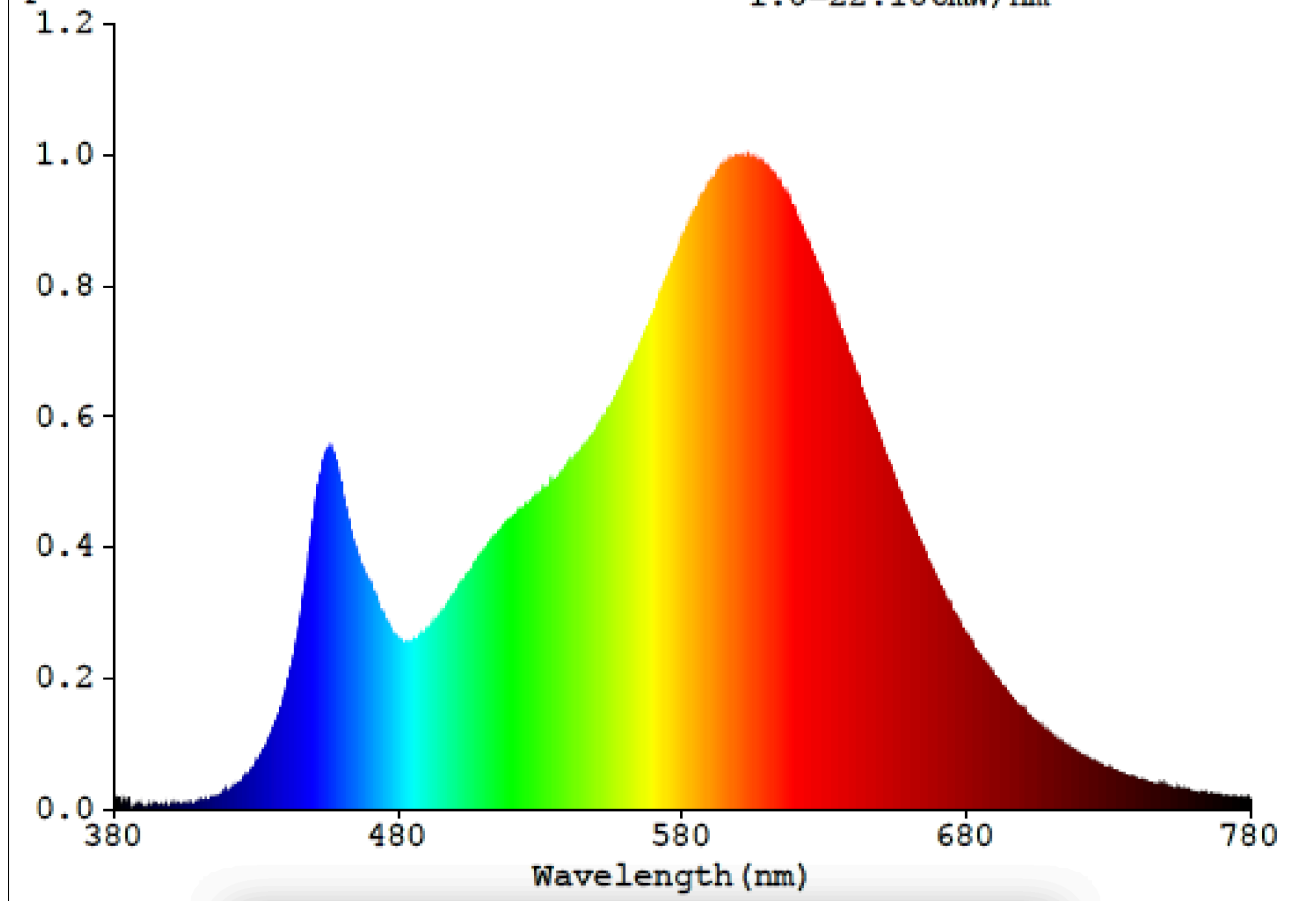

Spectrum

1.0=22.186mW/nm