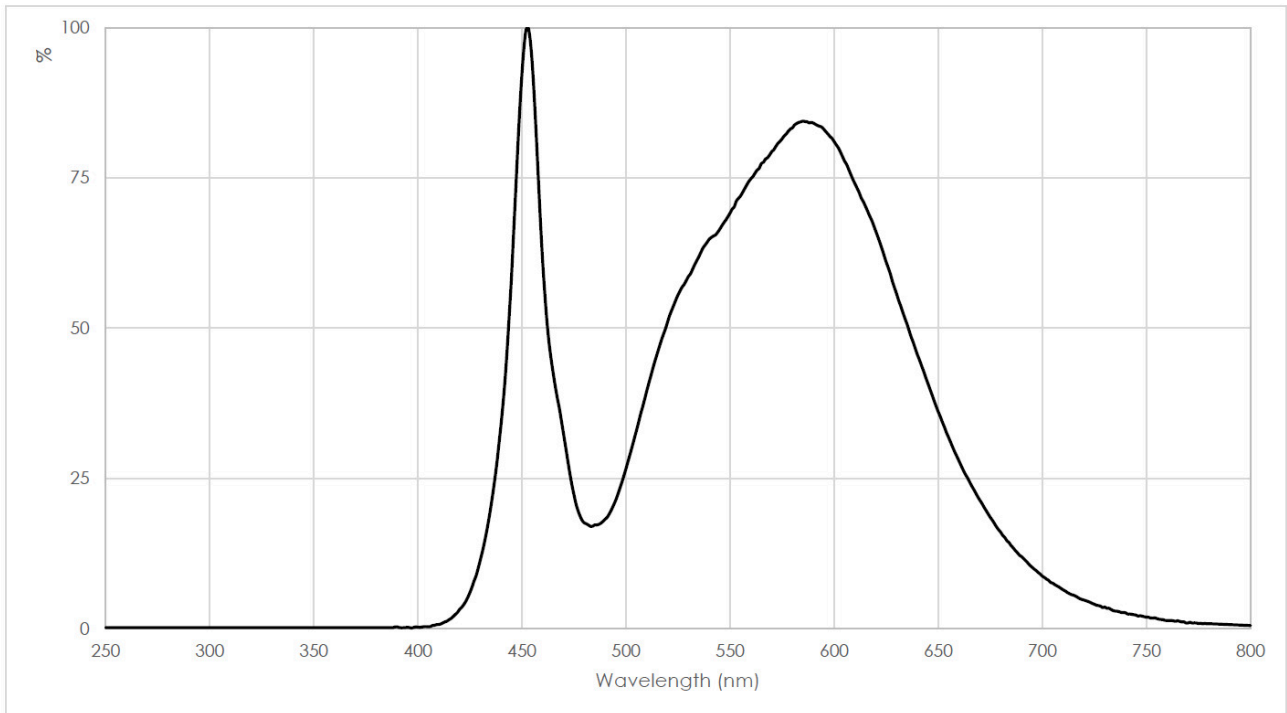

Spectral power distribution