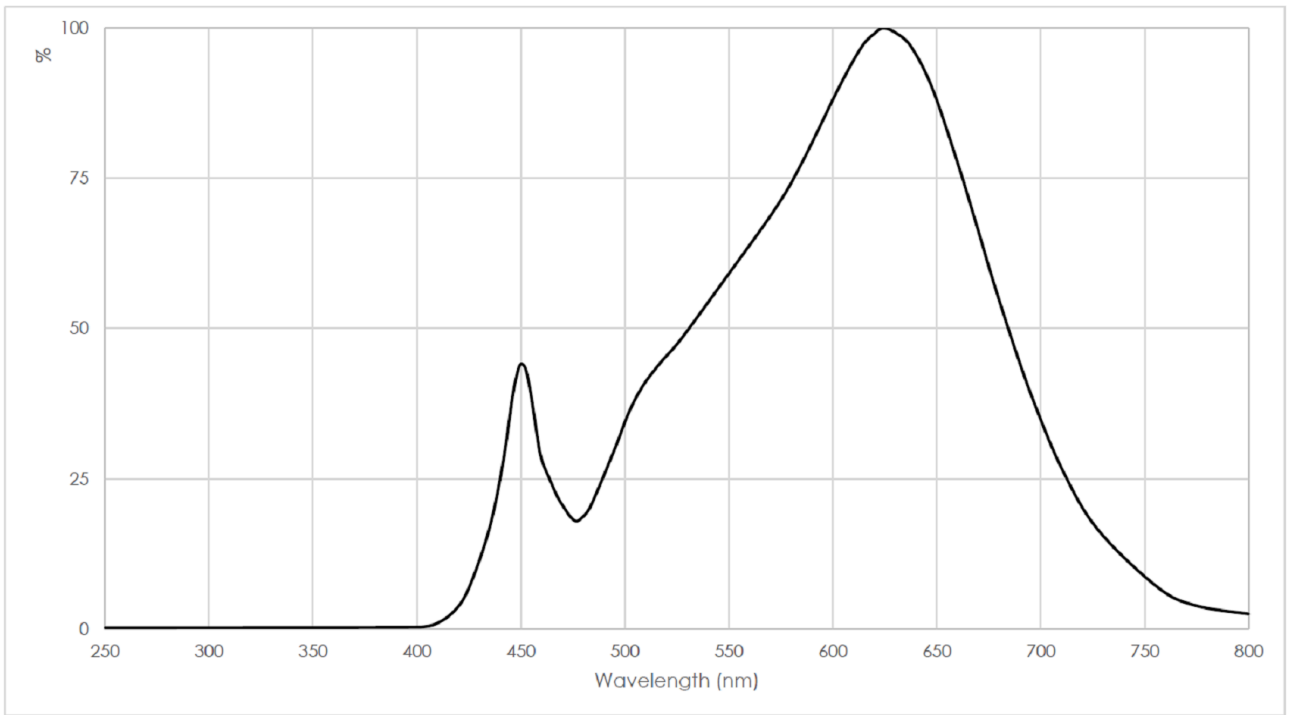

Spectral power distribution