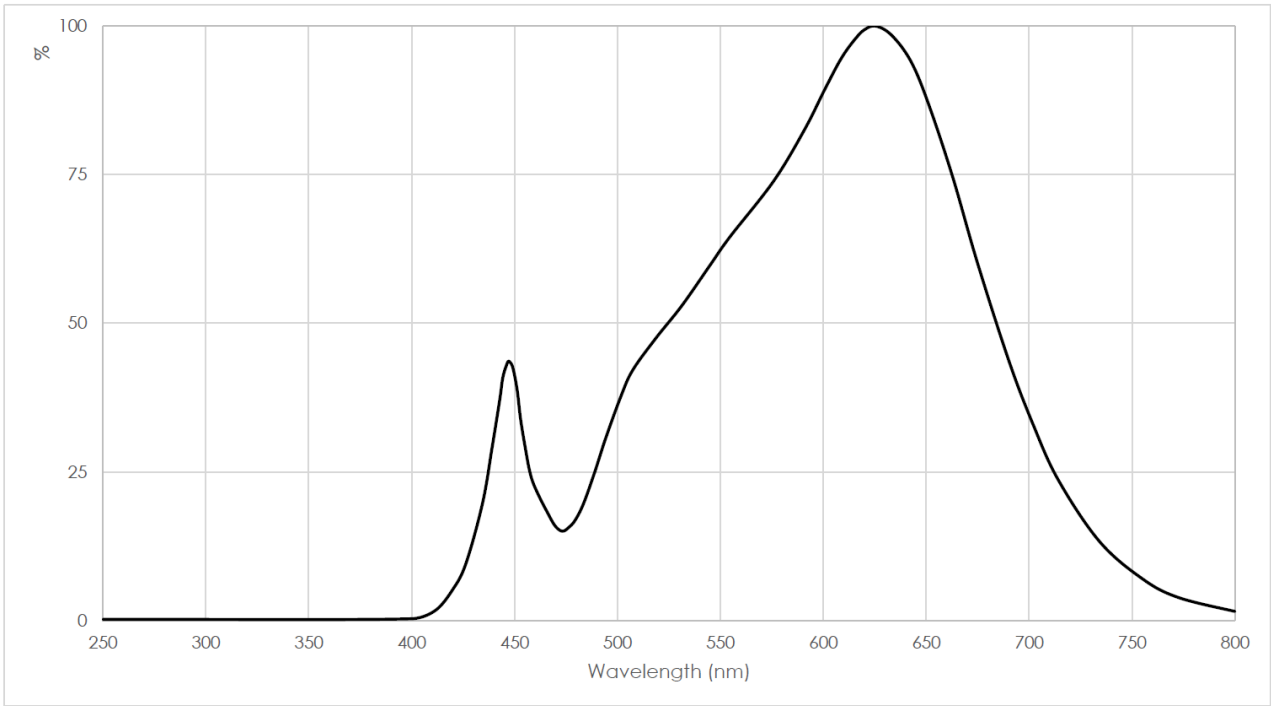

Spectral power distribution