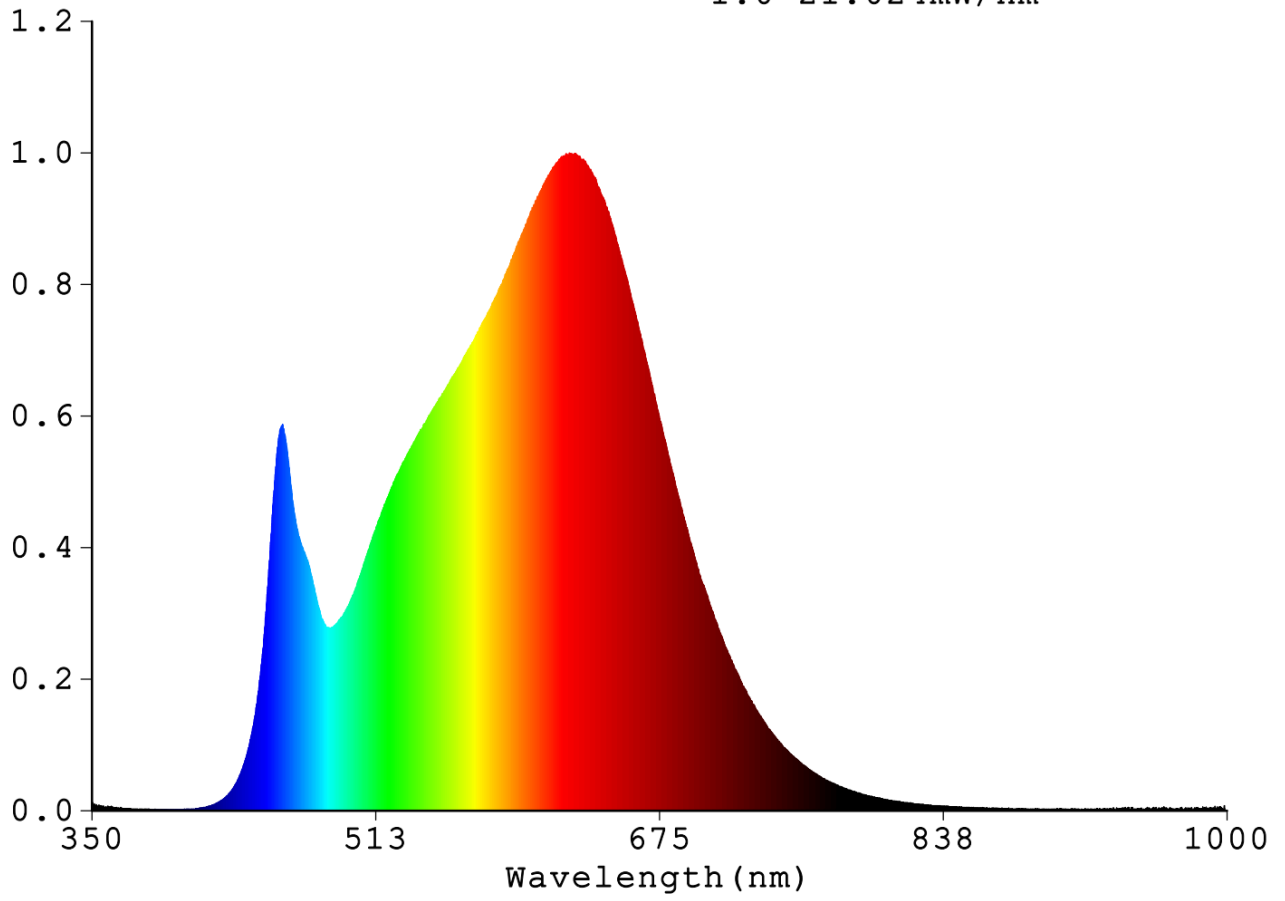

Spectrum

1.0=21.024mW/nm