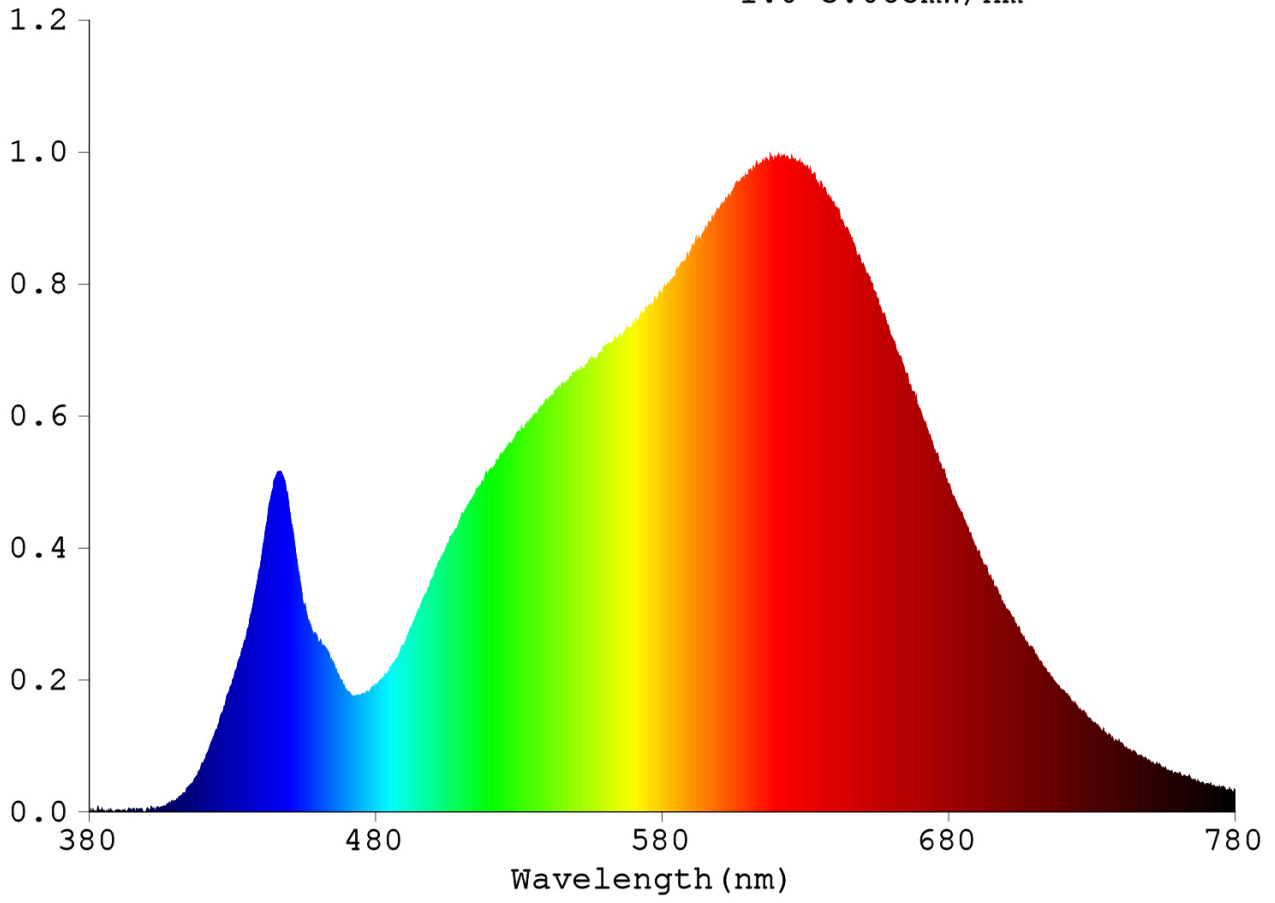

Spectrum

1.0=3.085mW/nm