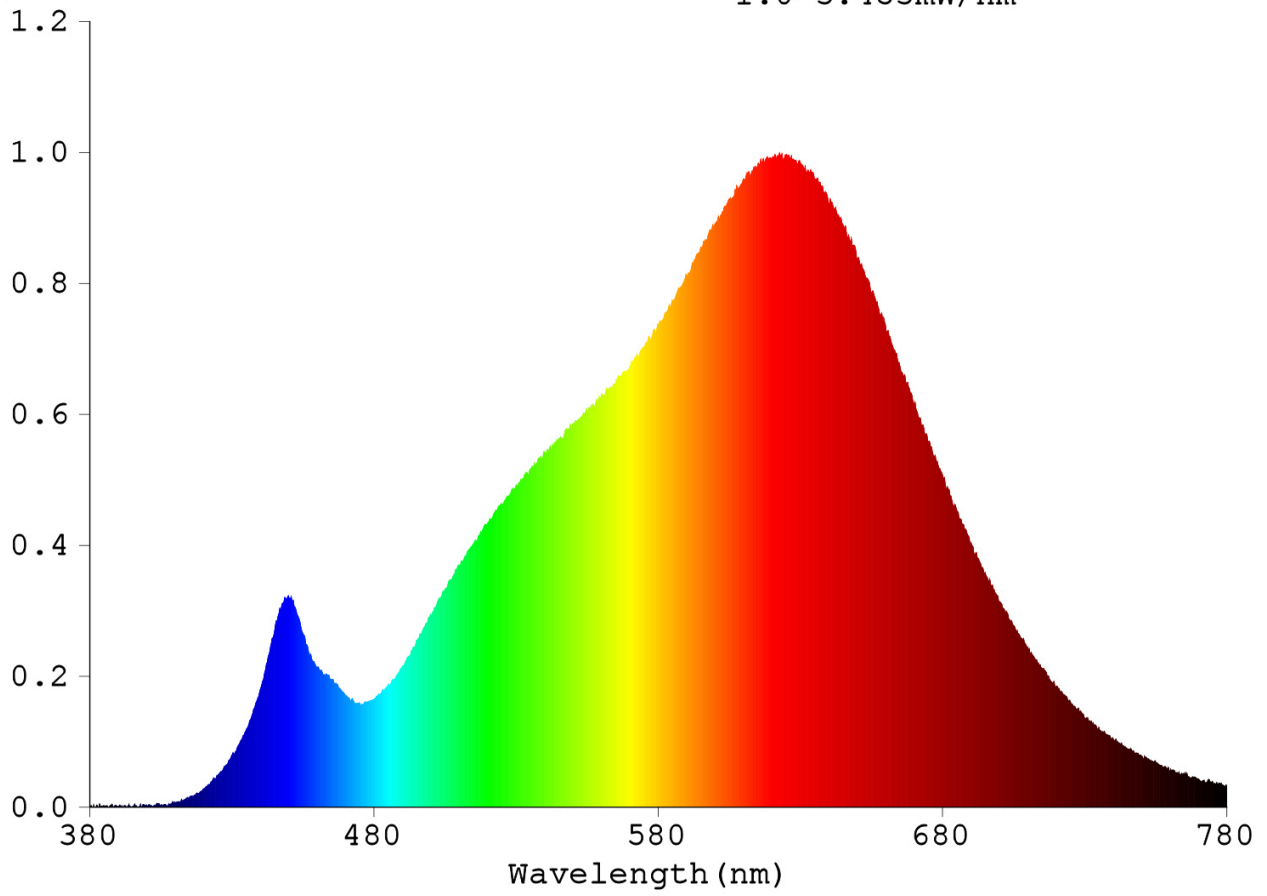

Spectrum

1.0=3.453mW/nm