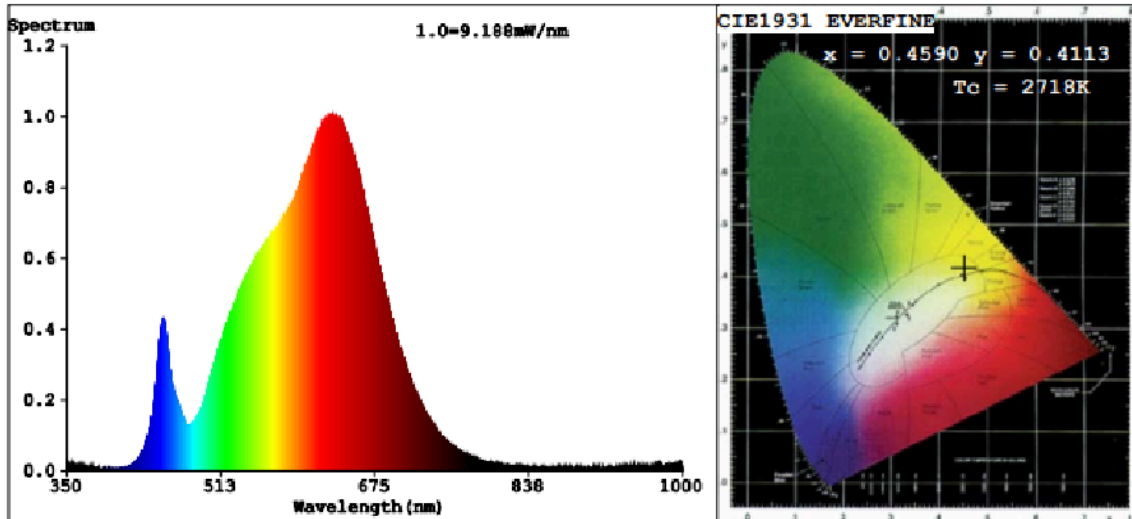

Color Parameters:

Chromaticity Coordinate: $x=0.4590$ $y=0.4113/u'=0.2616$ $v'=0.5275$

$T_c=2718K$ (Duv=0.0003) Dominant WL:Ld =584.0nm Purity=61.3%

Red Ratio:R=27.8% Peak WL:Lp=631.2nm HWL:Lhd=154.7nm

Render Index:Ra=91.8

R1 =93	R2 =94	R3 =92	R4 =93	R5 =91	R6 =91	R7 =95	
R8 =87	R9 =68	R10=83	R11=92	R12=74	R13=93	R14=94	R15=91

Photo Parameters:

Flux = 415.4 lm Eff. : 68.97 lm/W Fe = 1.512 W

Electrical parameters:

V = 17.20 V I = 0.3501 A P = 6.023 W PF = 1.000

LEVEL:OUT WHITE:ANSI_2700K

Status: Integral T = 93 ms Ip = 51239 (78%)