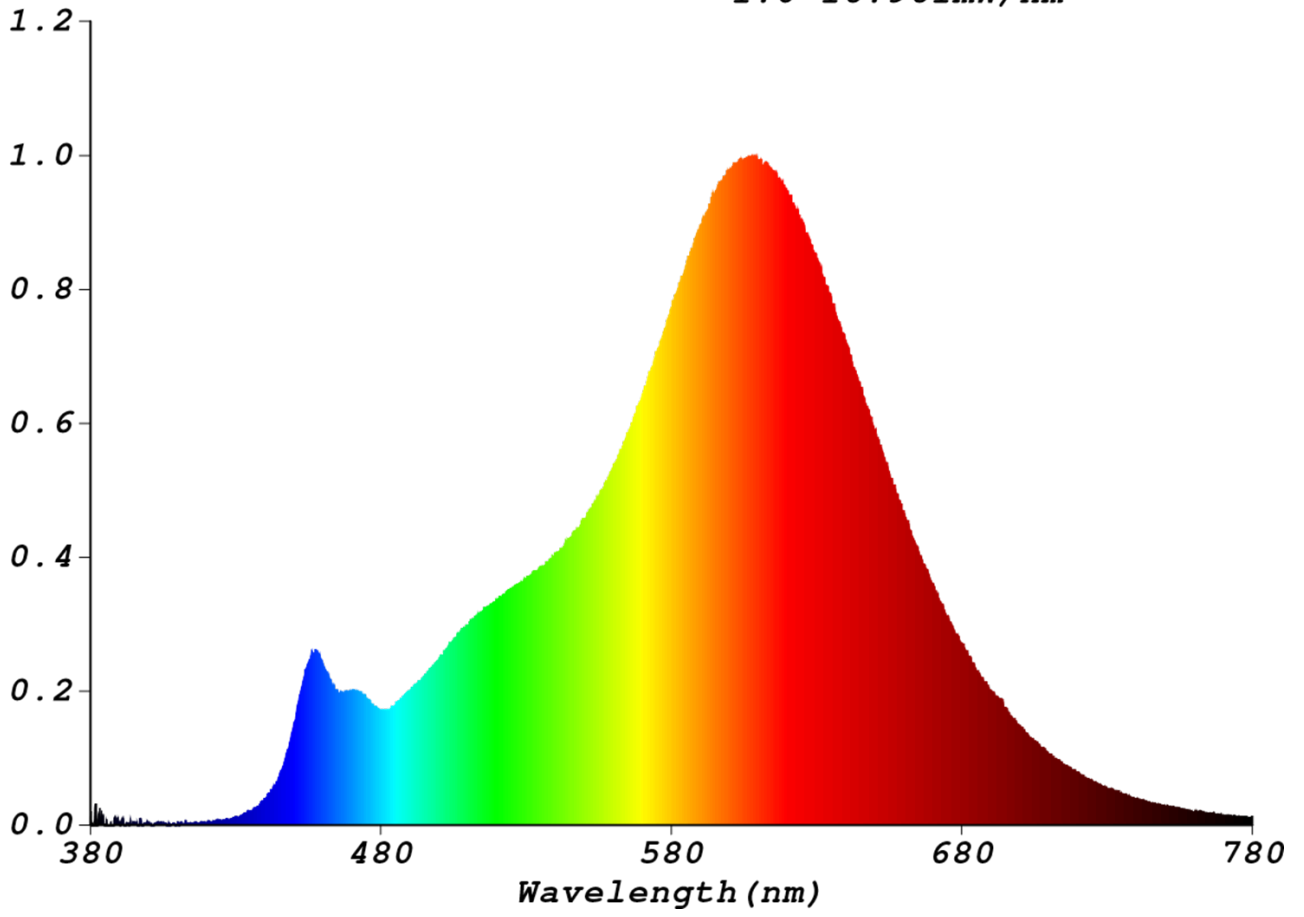

Spectrum

1.0=16.961mW/nm