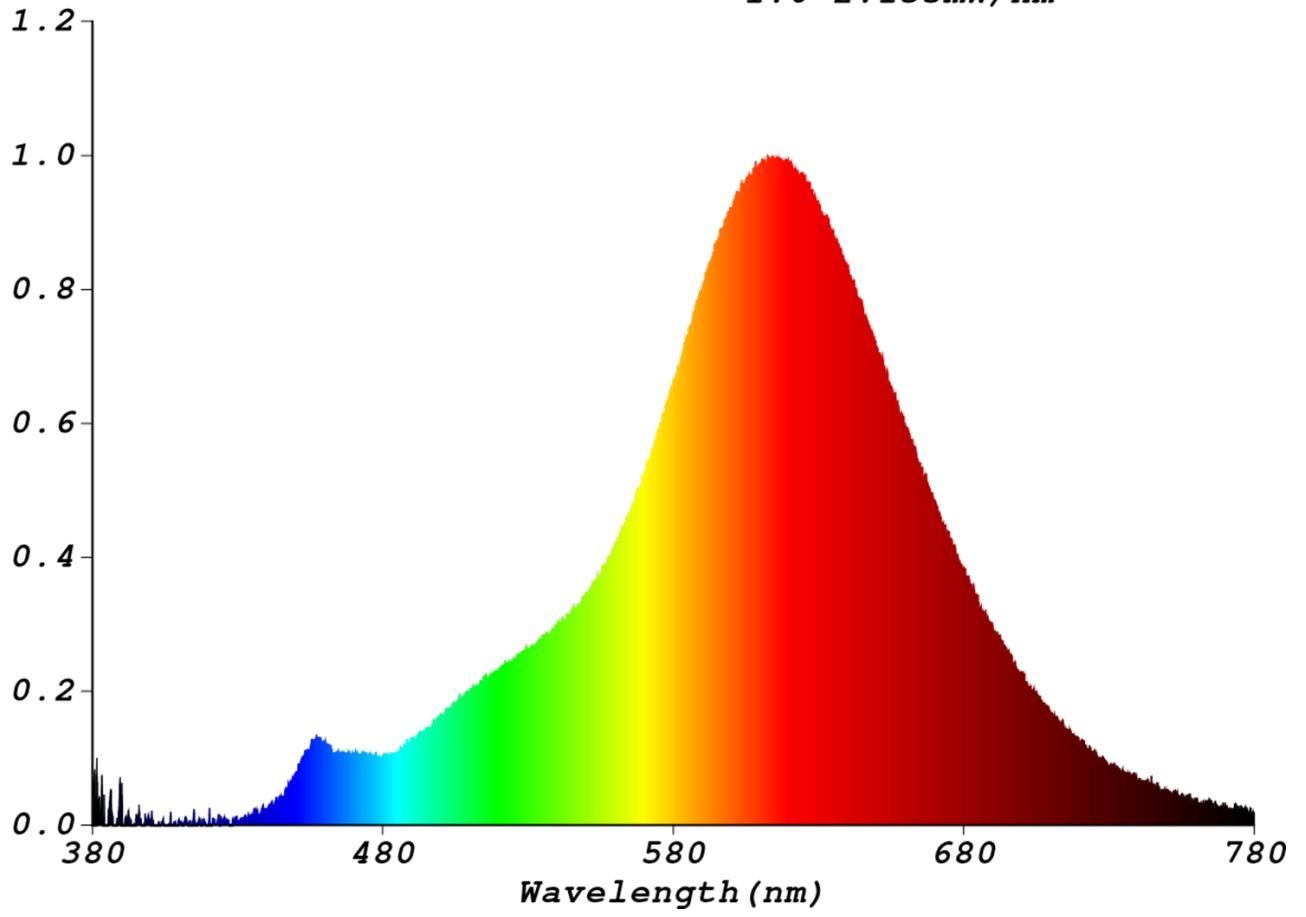

Spectrum

1.0=2.133mW/nm