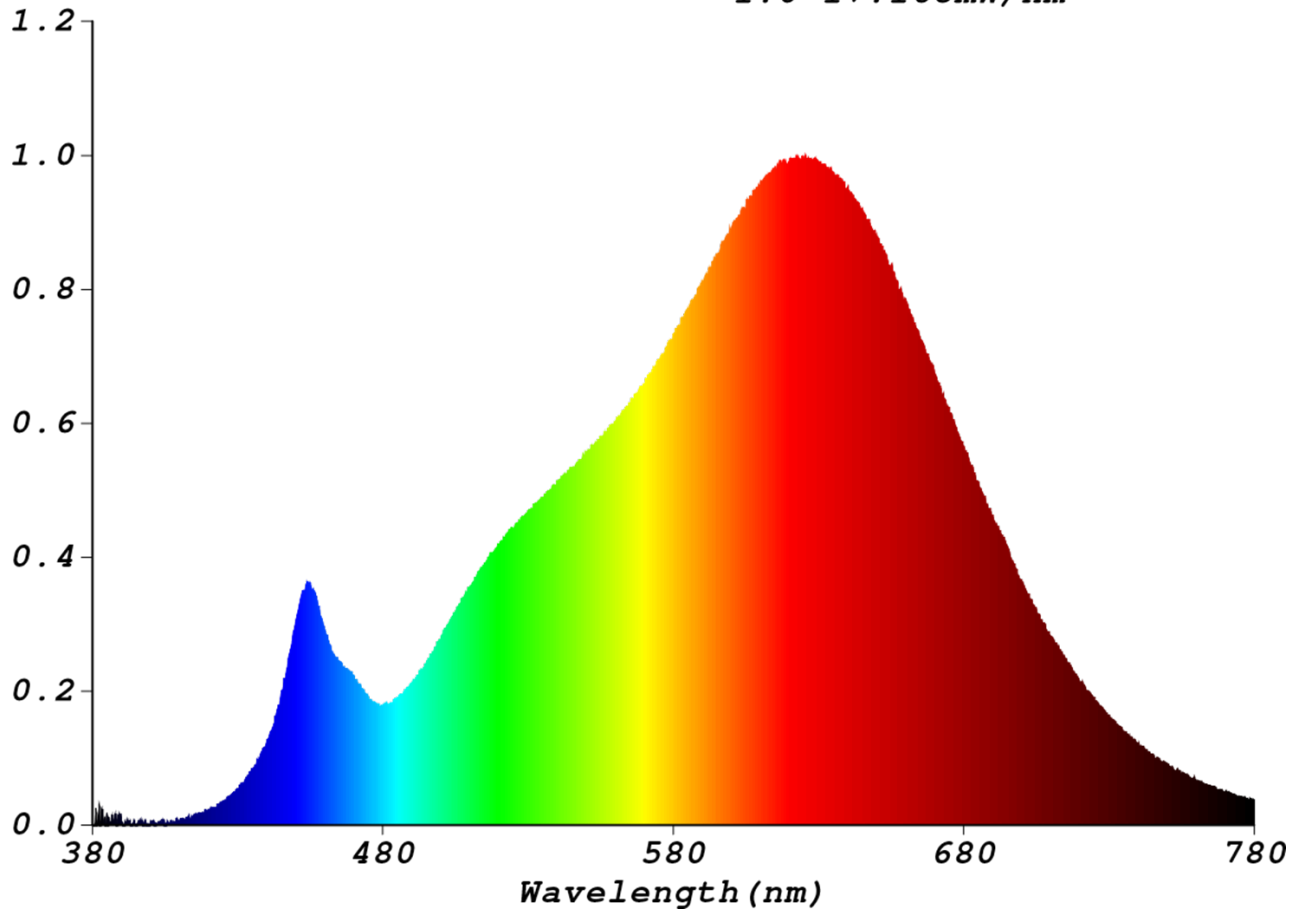

Spectrum

1.0=17.168mW/nm