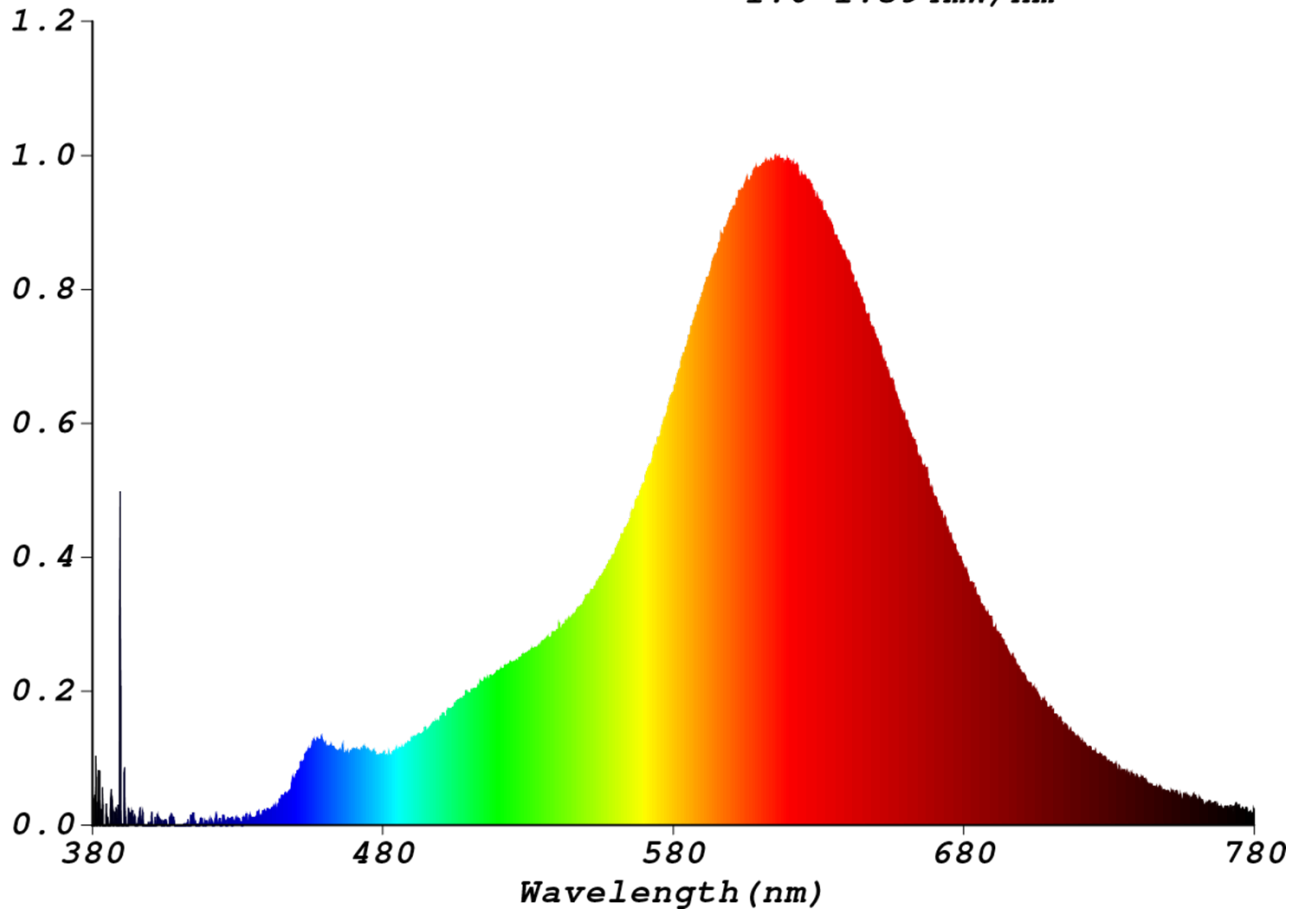

Spectrum

1.0=1.594mW/nm