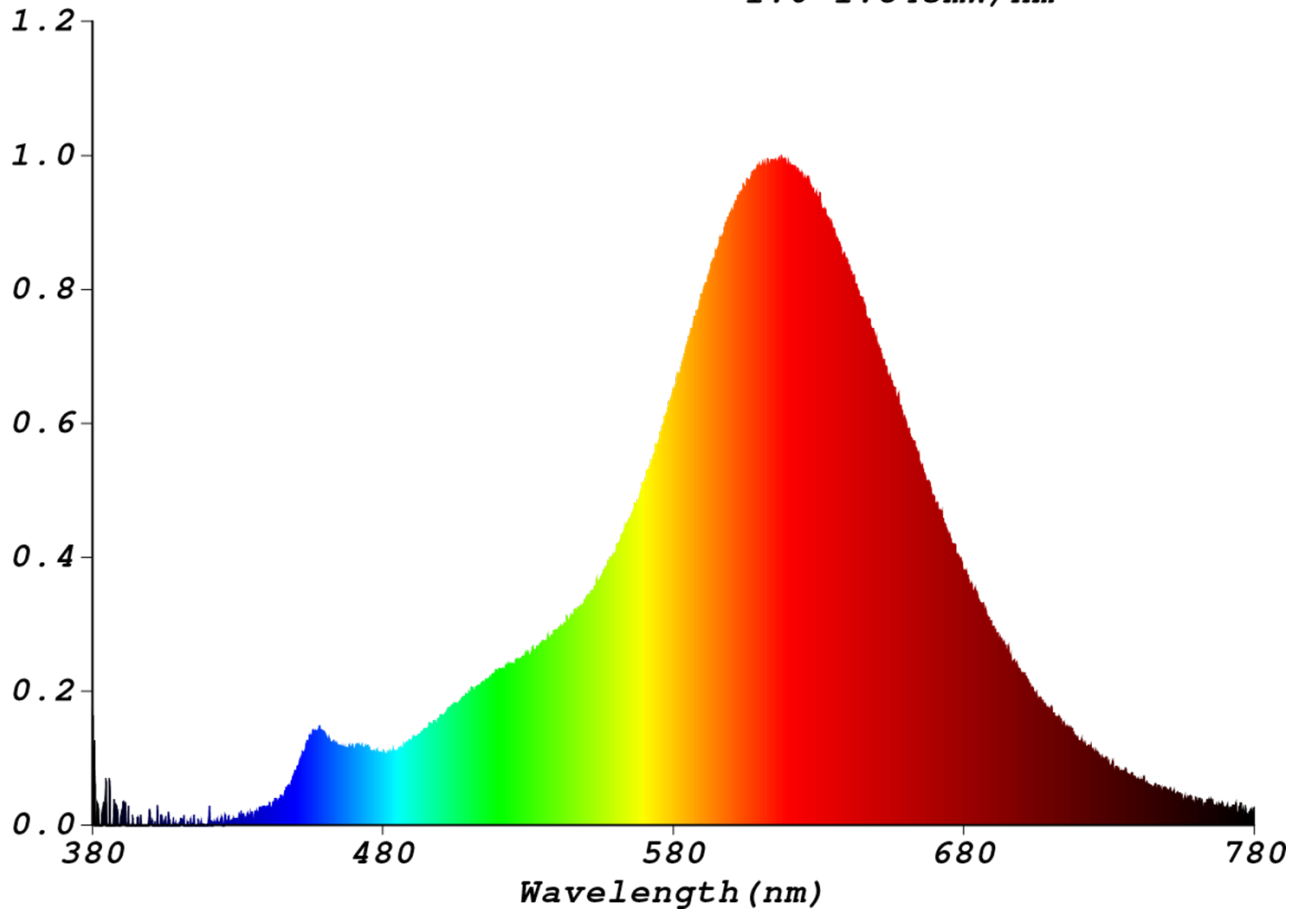

Spectrum

$1.0 = 1.845 \text{ mW/nm}$