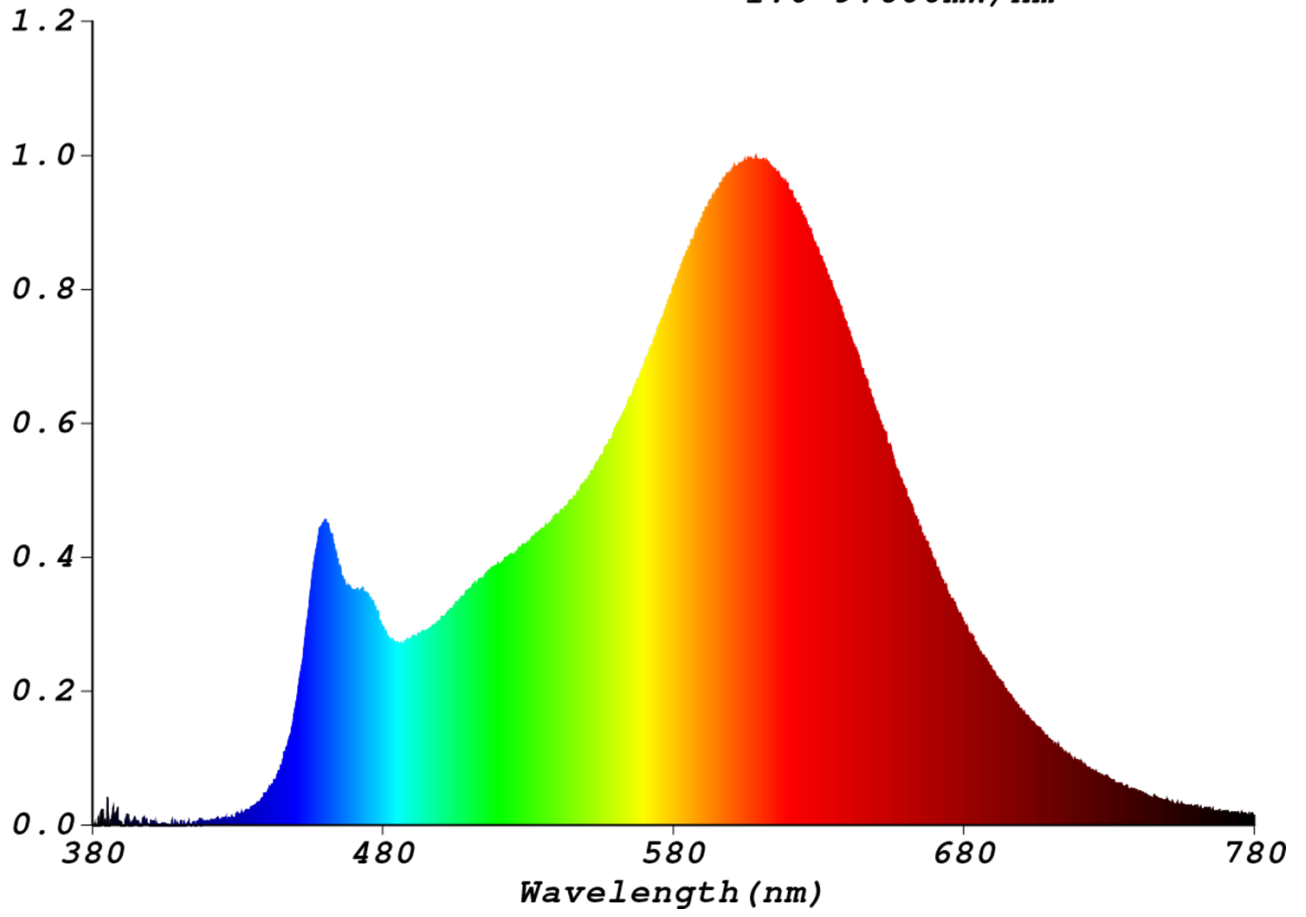

Spectrum

1.0=9.600mW/nm