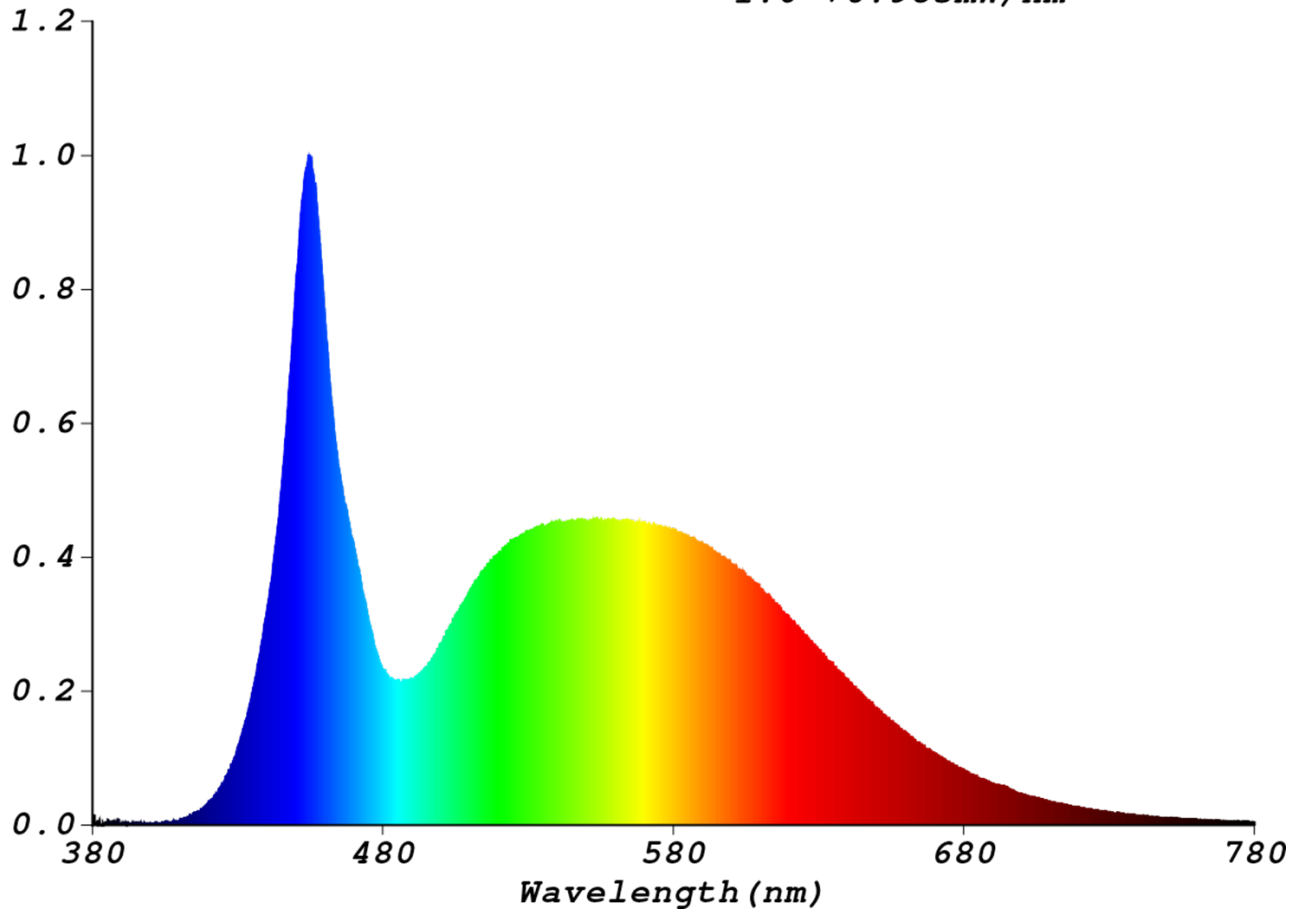

Spectrum

1.0=76.983mW/nm