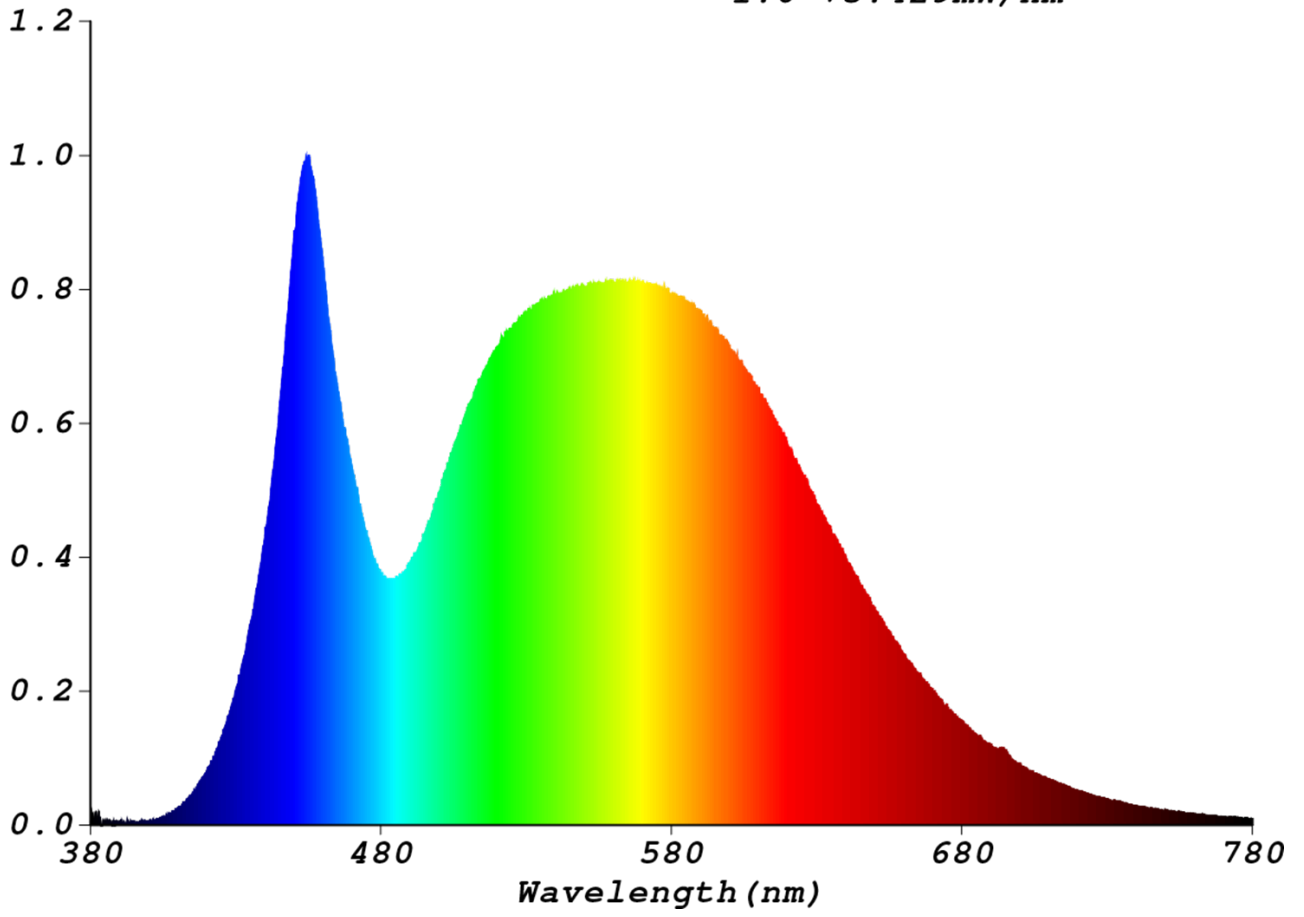

Spectrum

1.0=75.429mW/nm