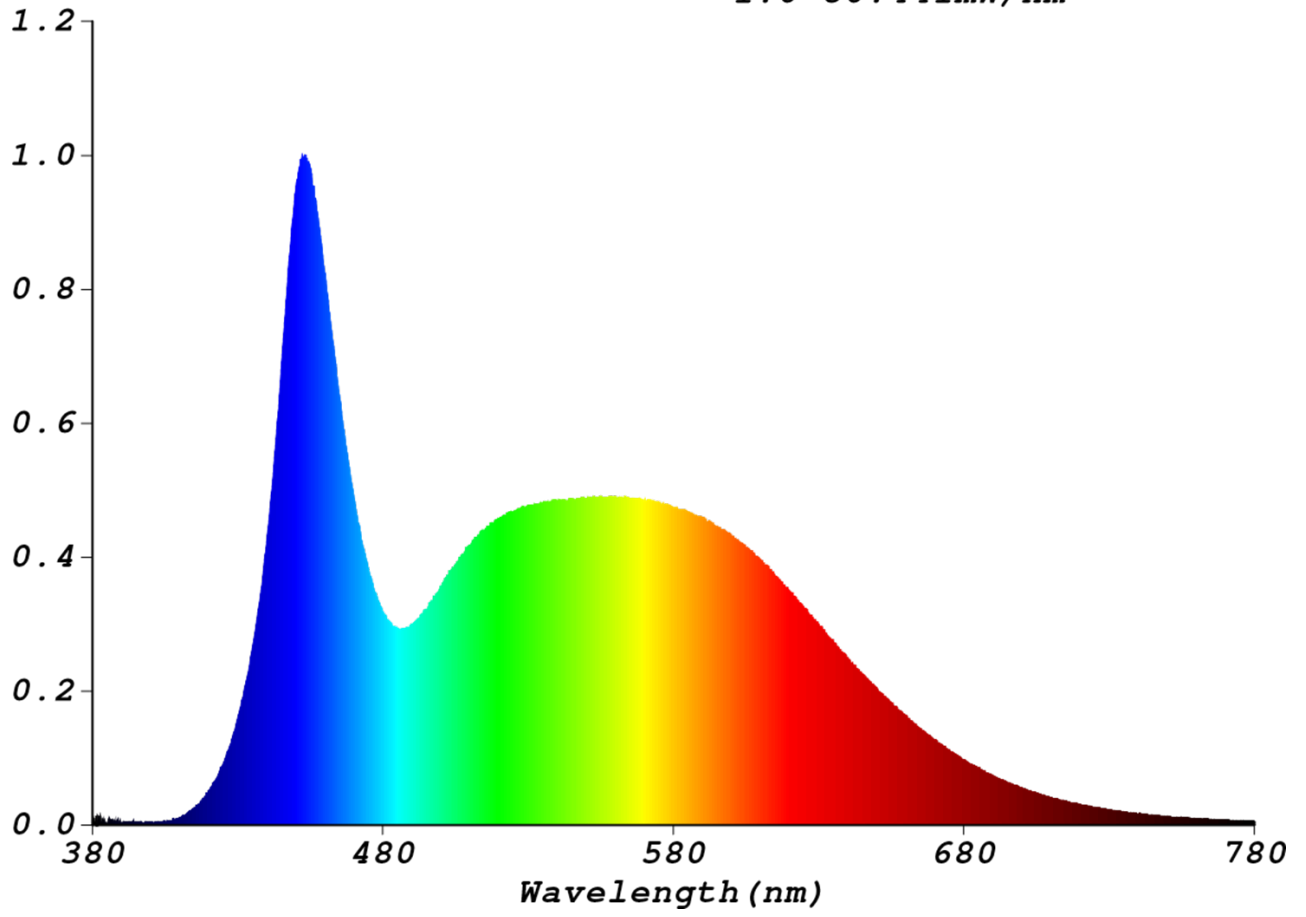

Spectrum

1.0=80.441mW/nm