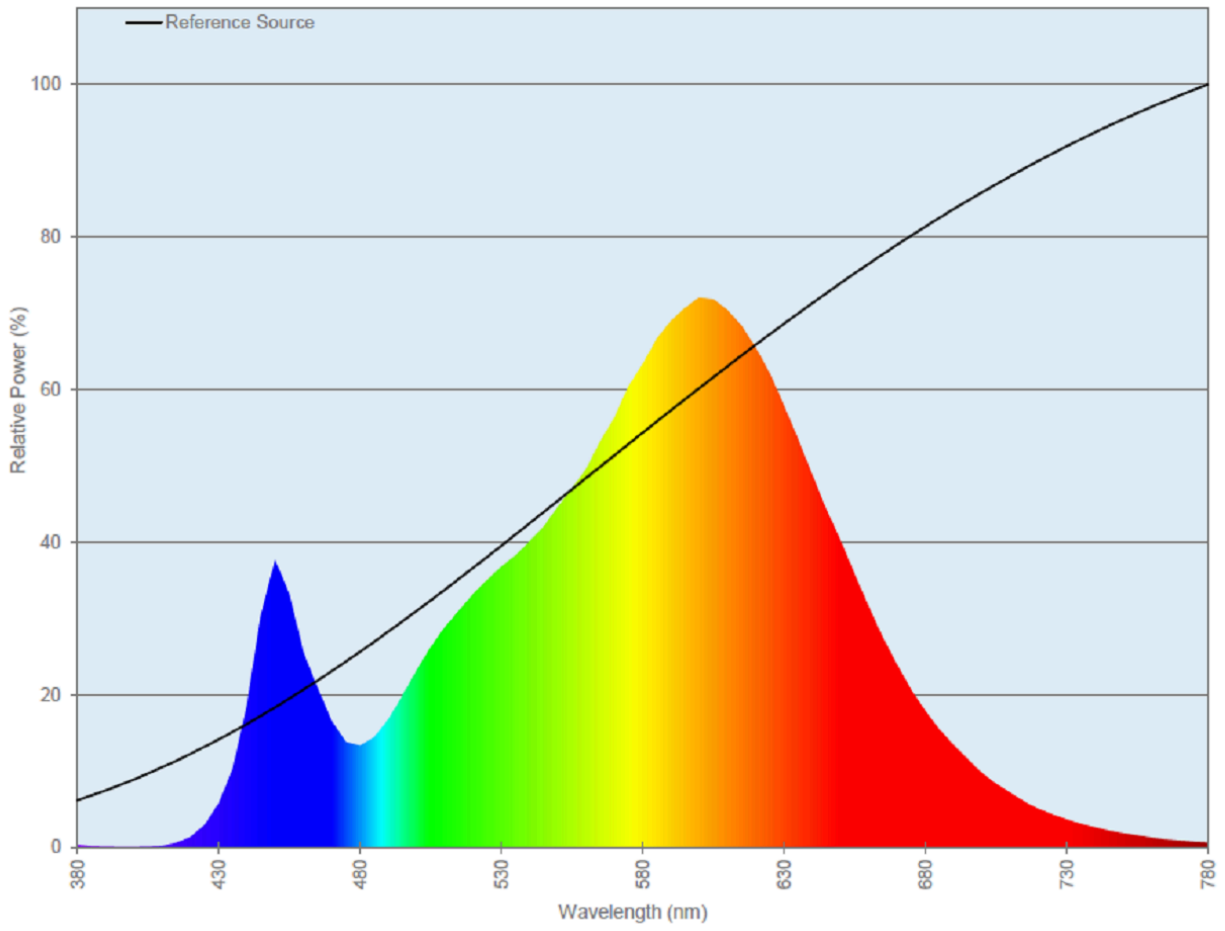

Relative Power Distribution