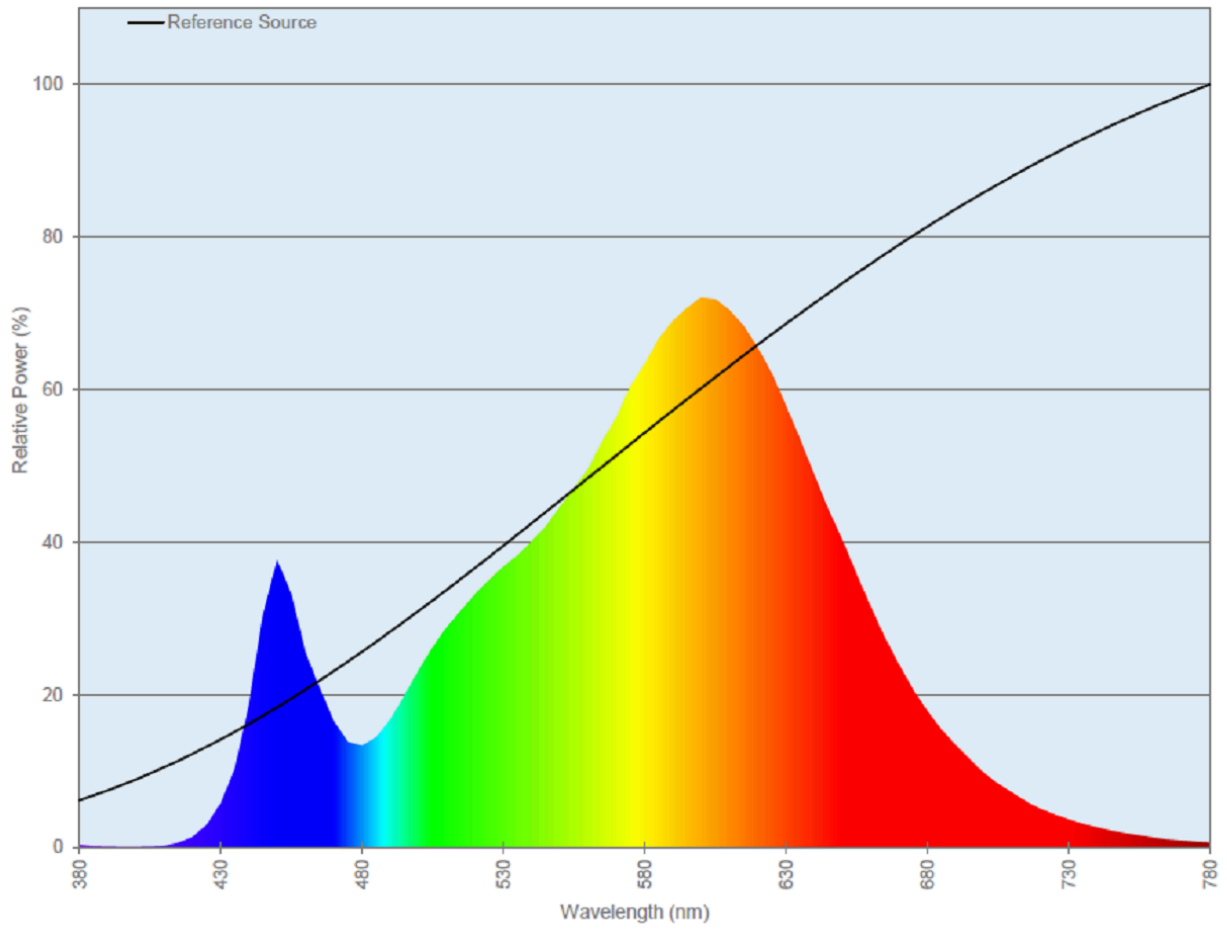

Relative Power Distribution