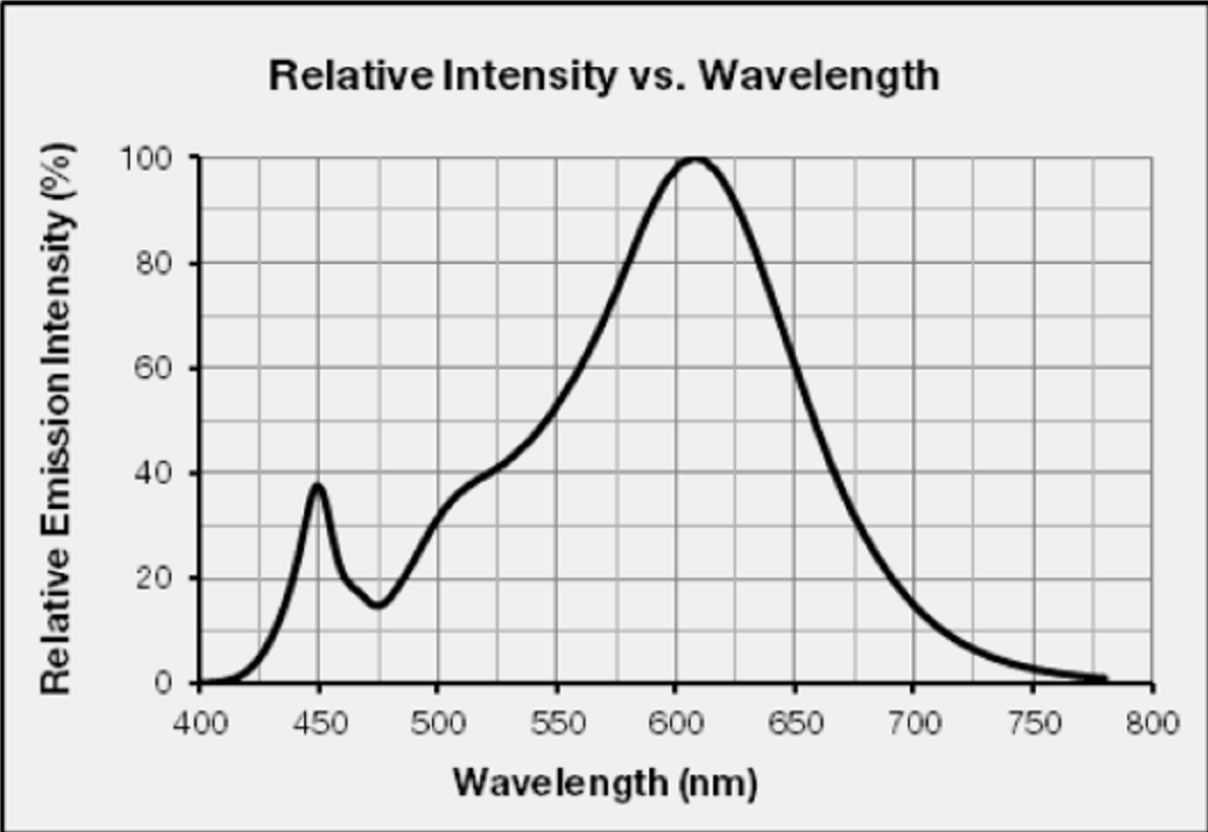

CCT: 2700 K (80 CRI)