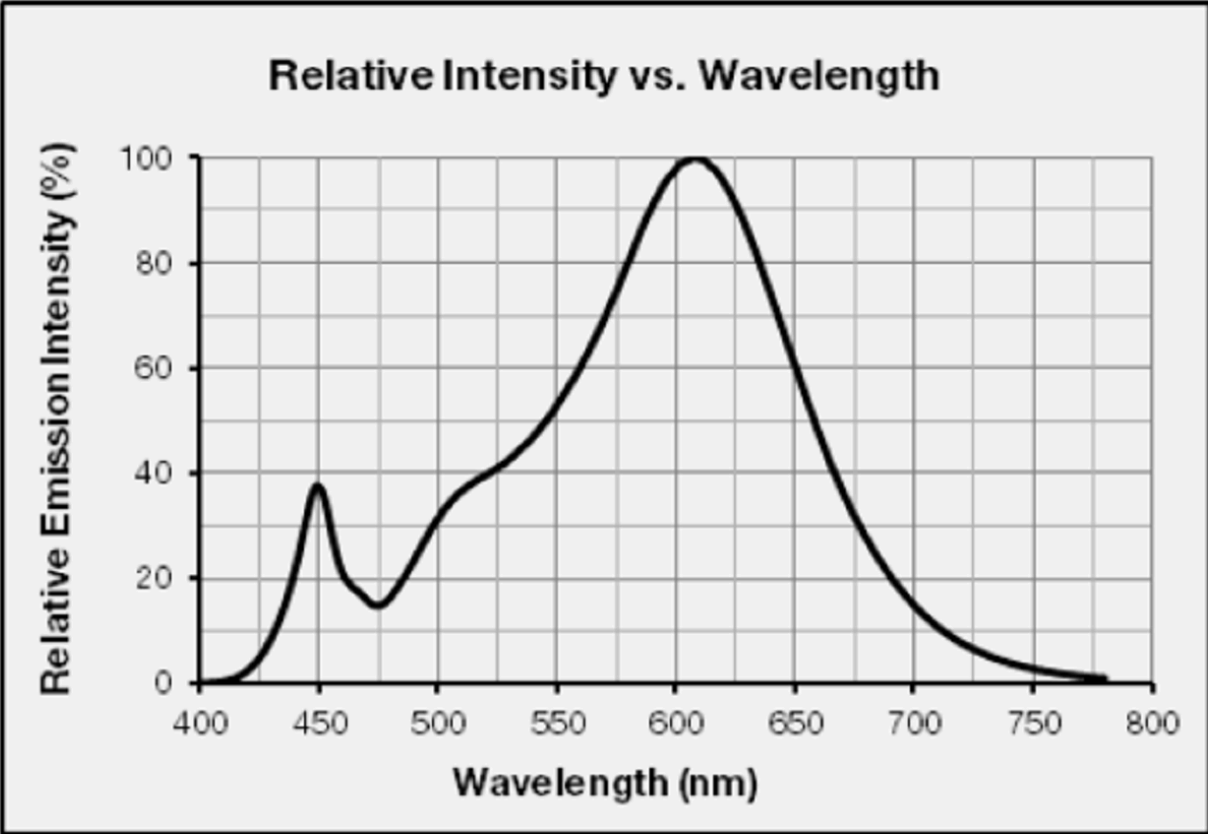

CCT: 2700 K (80 CRI)