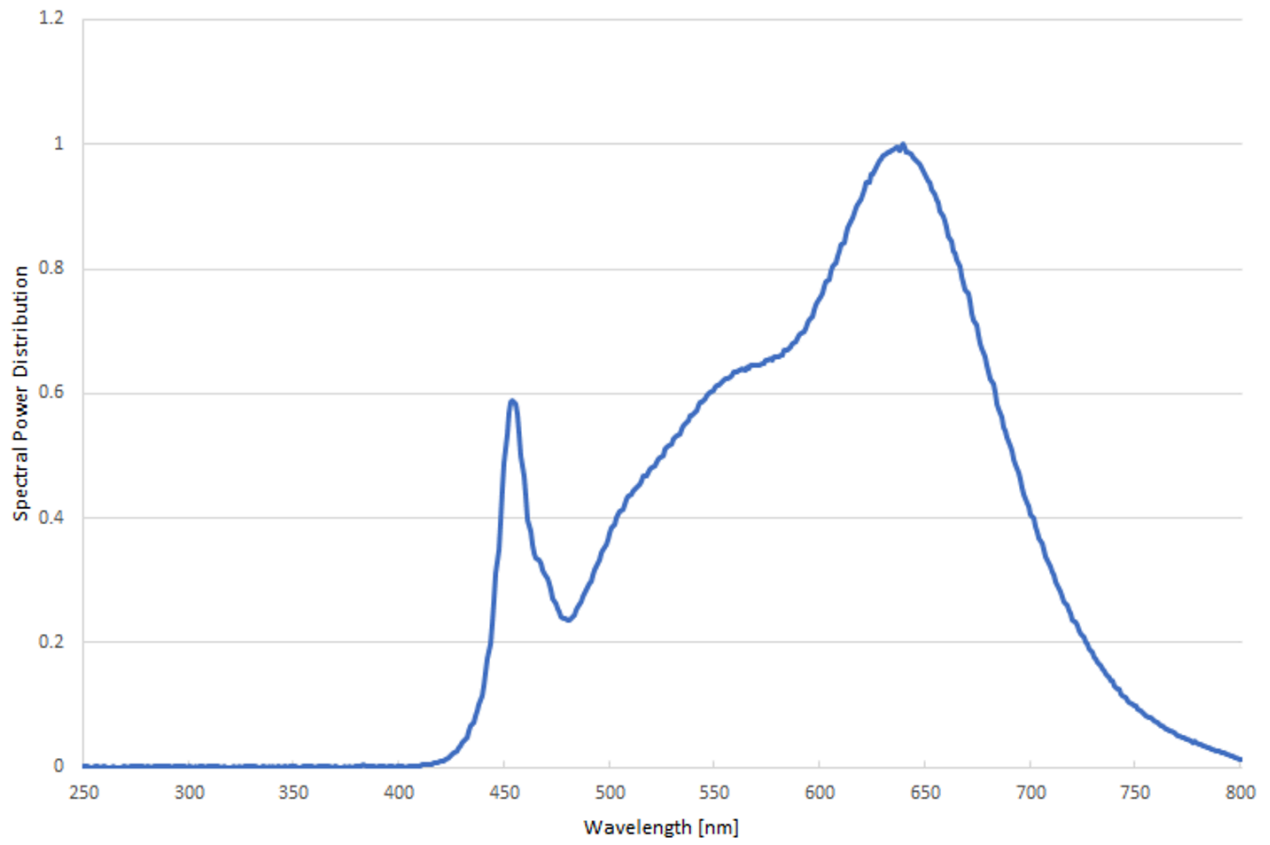

3000K, CRI95