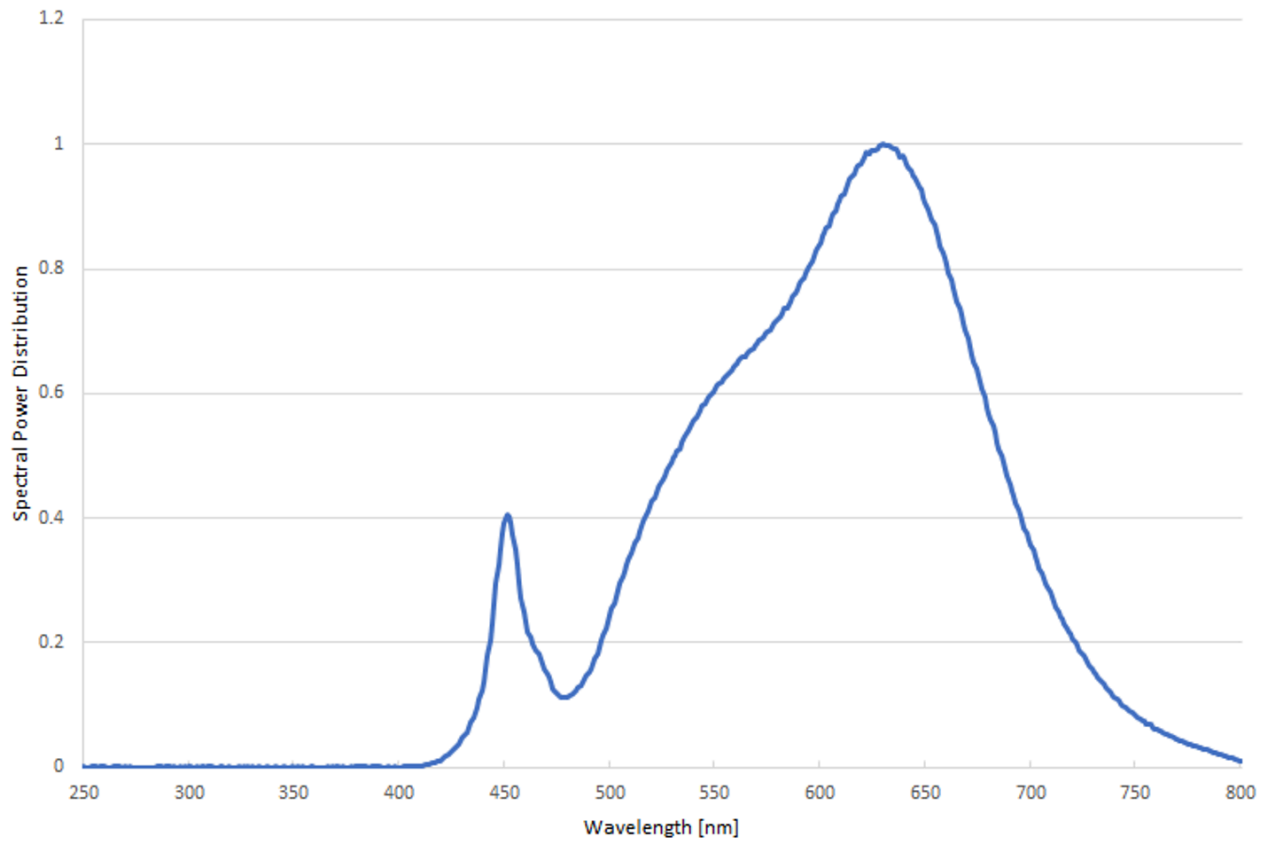

2700K, CRI90