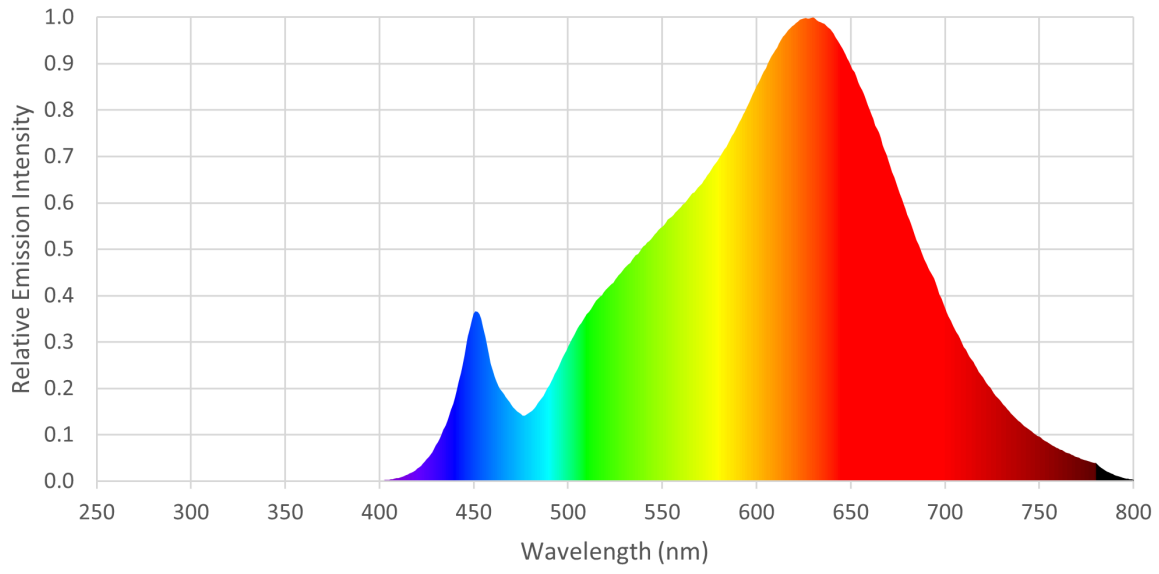

DMS128D27W