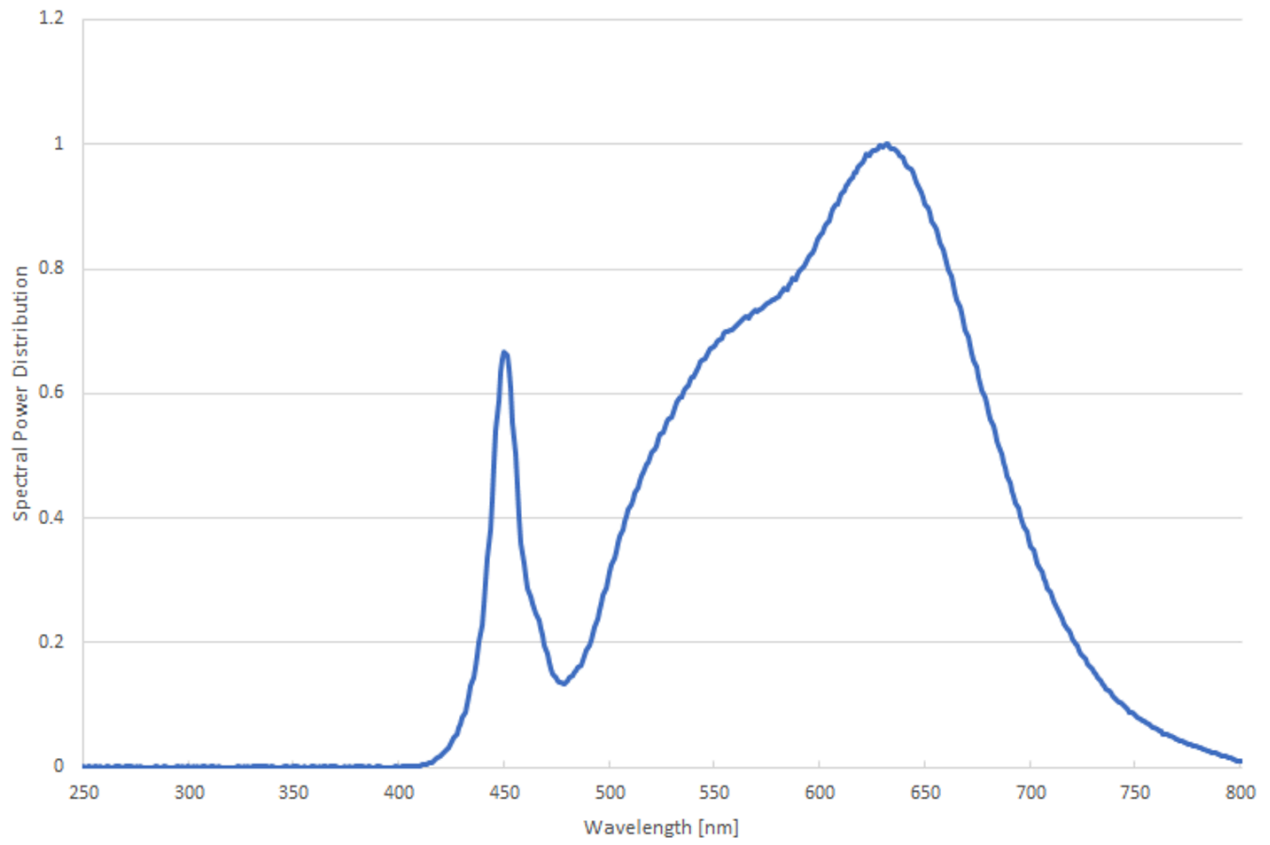

3000K, CRI90