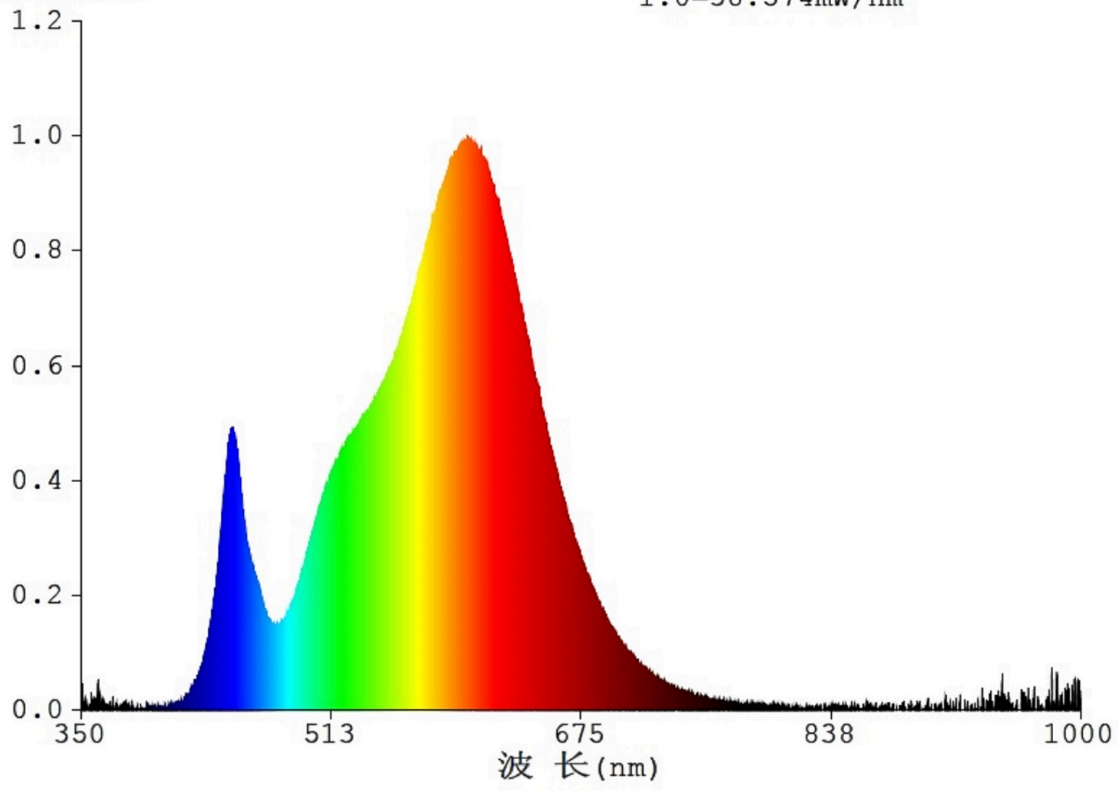

相对光谱

1.0=38.574mW/nm