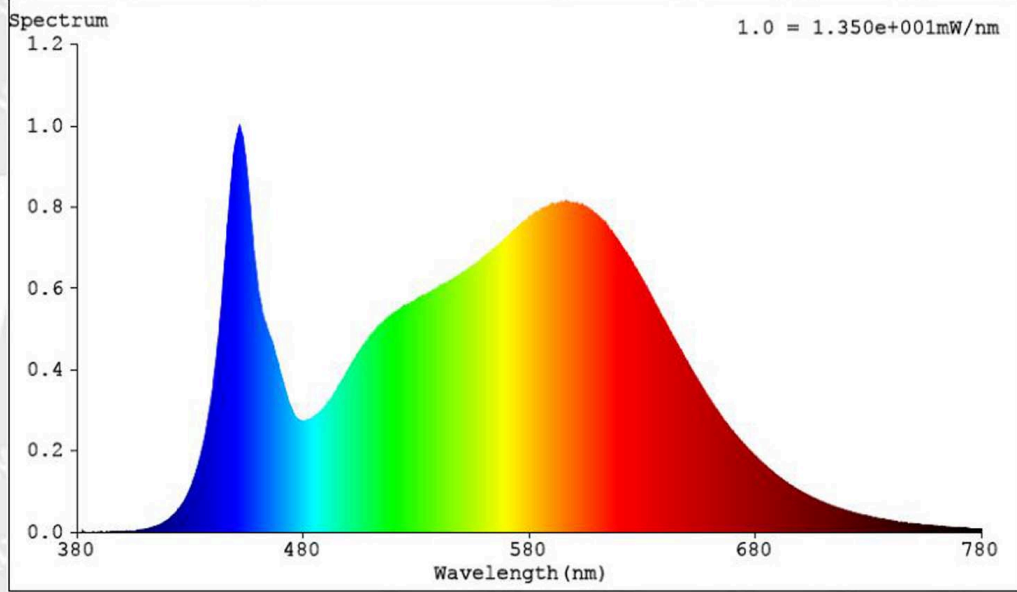

Model: BLW-LP1855 (4000K)