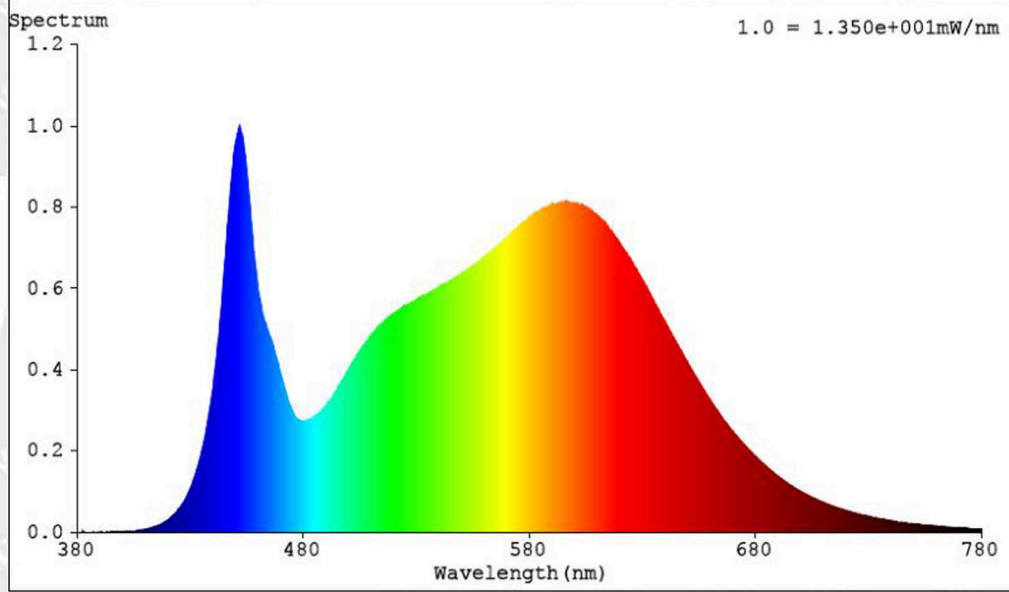

Model: BLW-LP1855 (4000K)