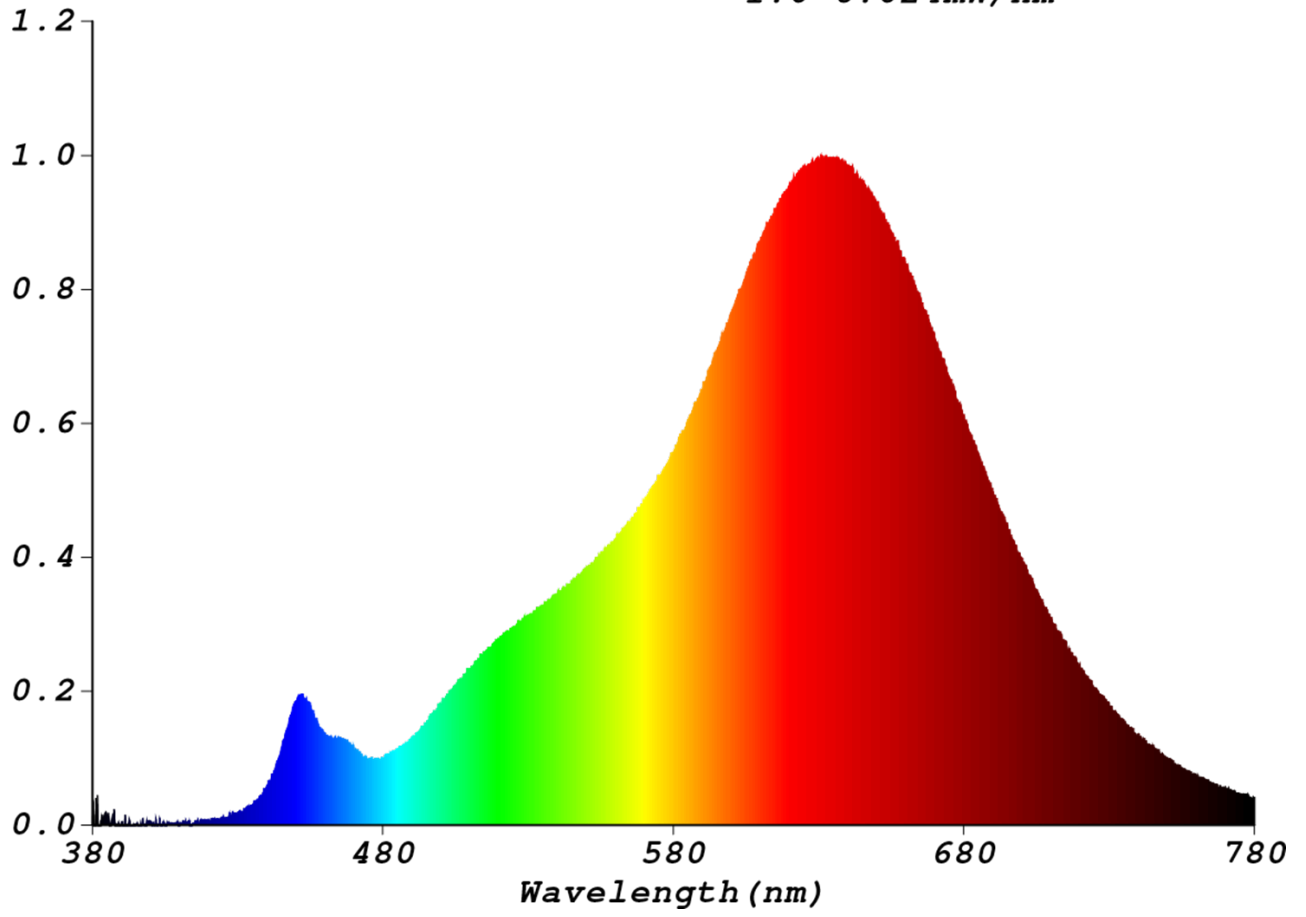

Spectrum

1.0=6.024mW/nm