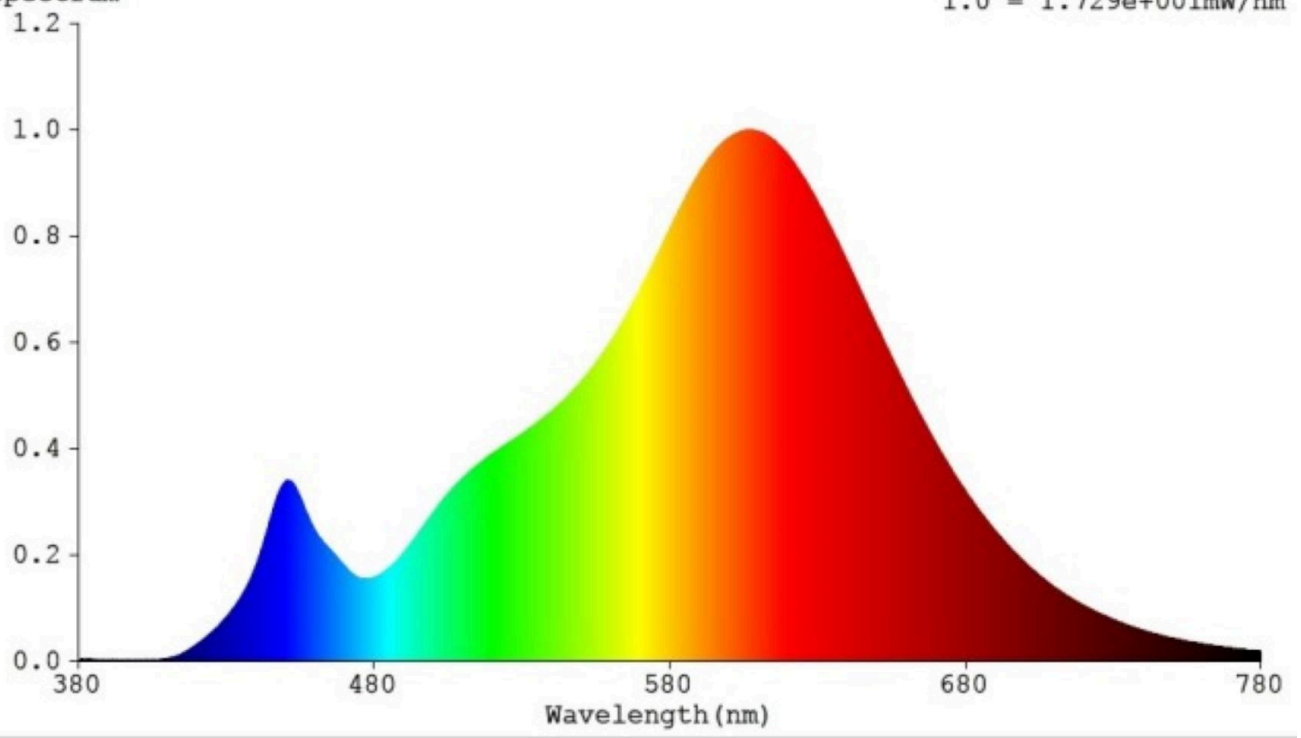

Spectrum

1.0 = 1.729e+001mW/nm