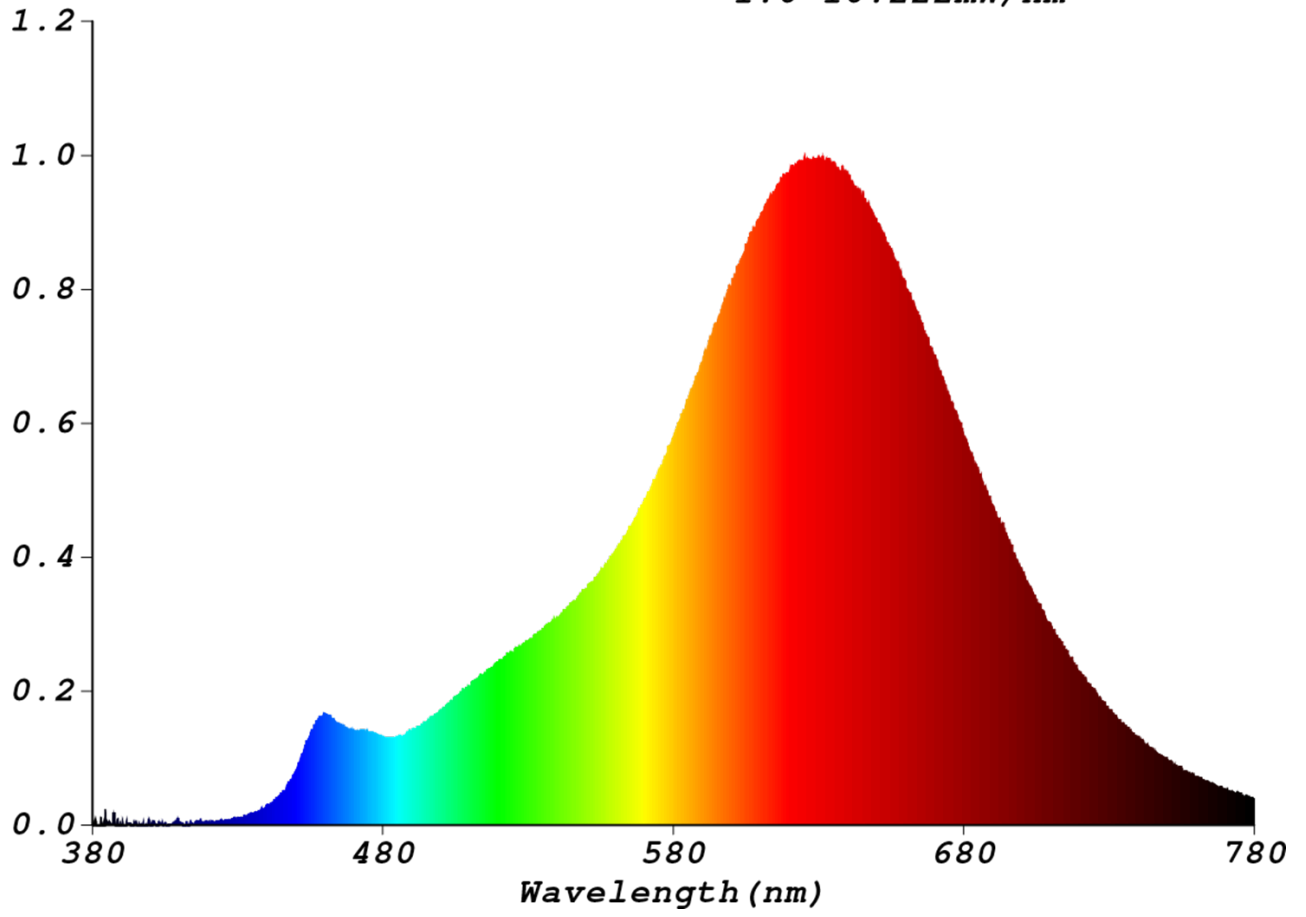

Spectrum

1.0=10.222mW/nm