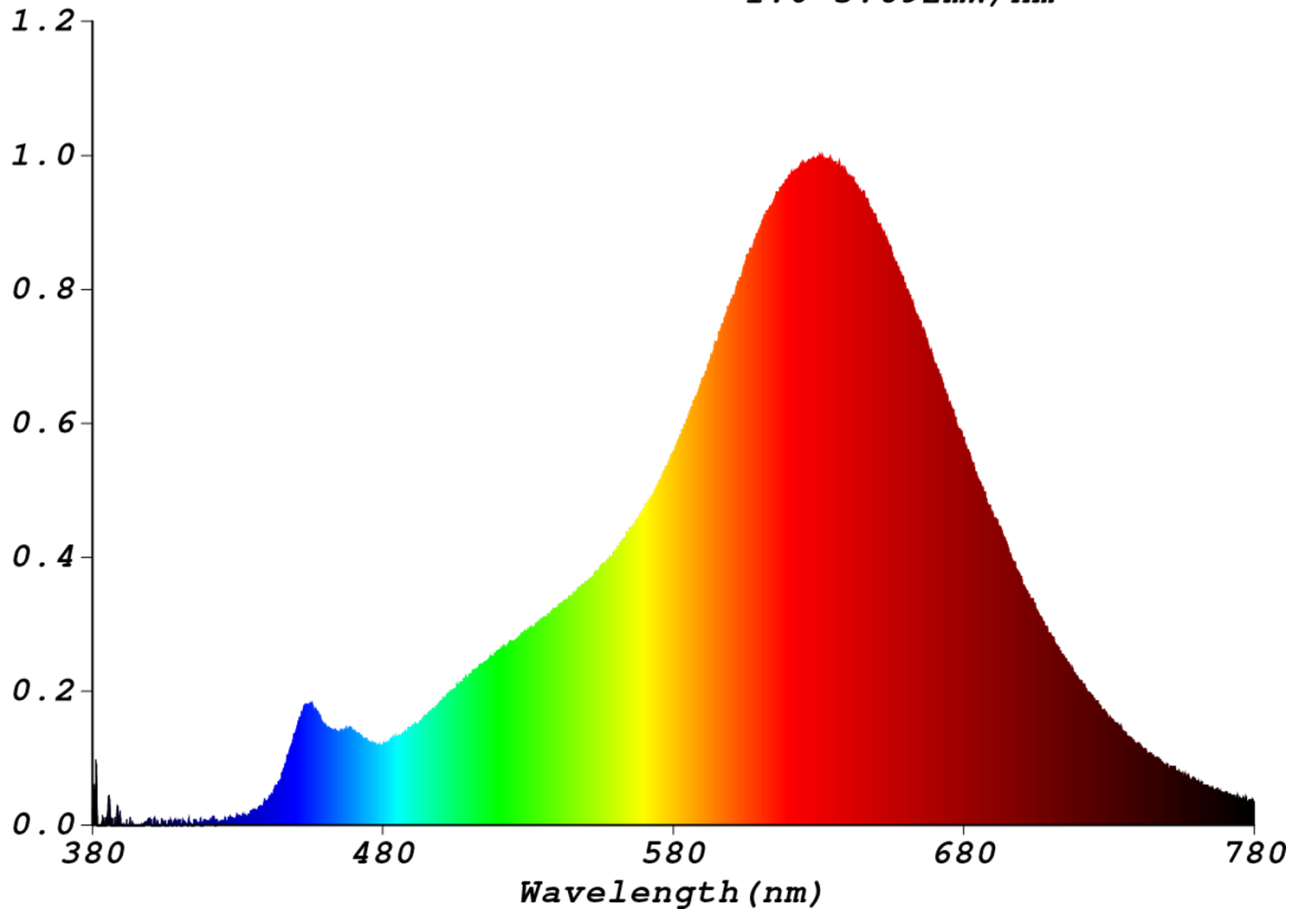

Spectrum

1.0=3.692mW/nm