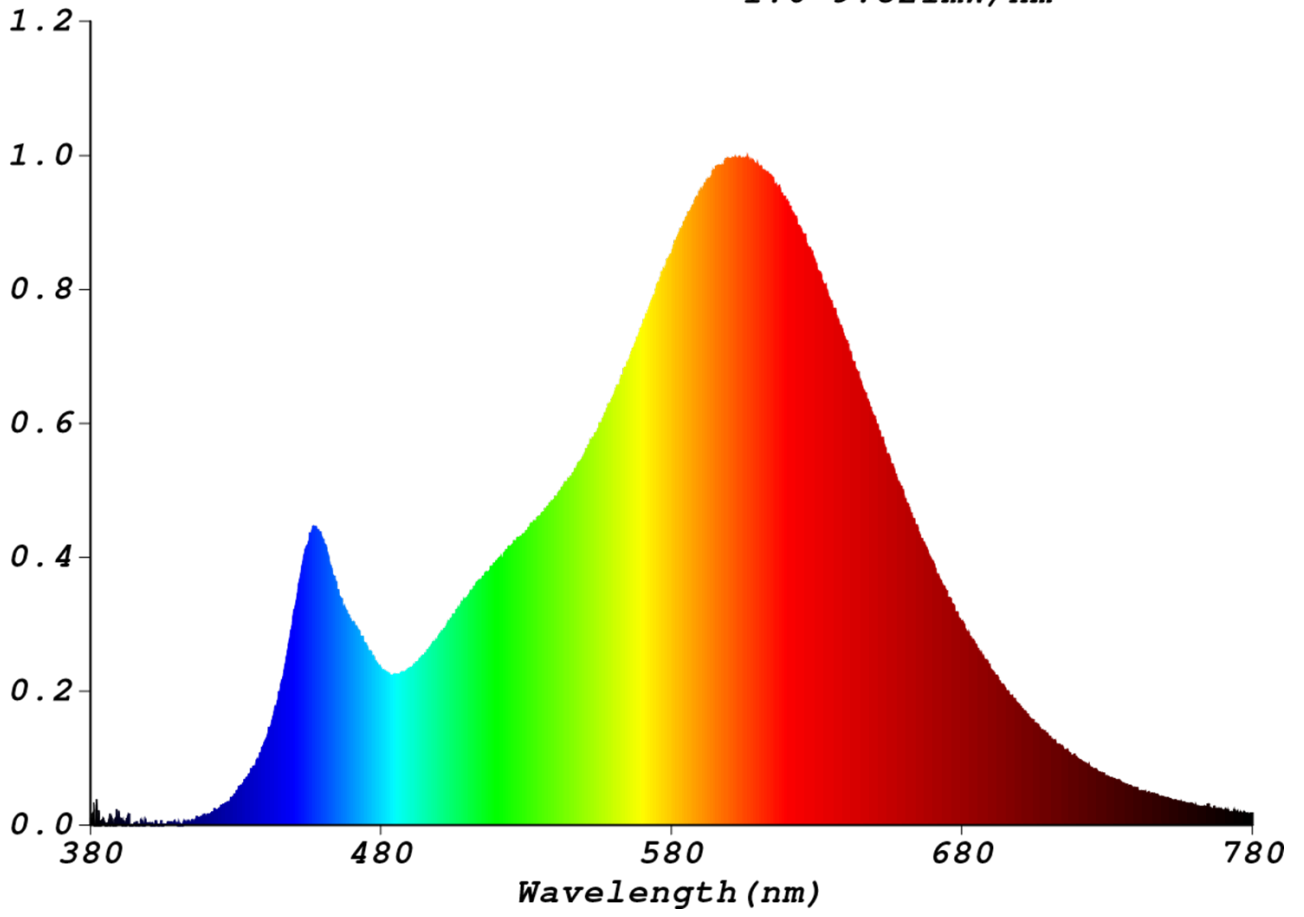

Spectrum

1.0=9.821mW/nm