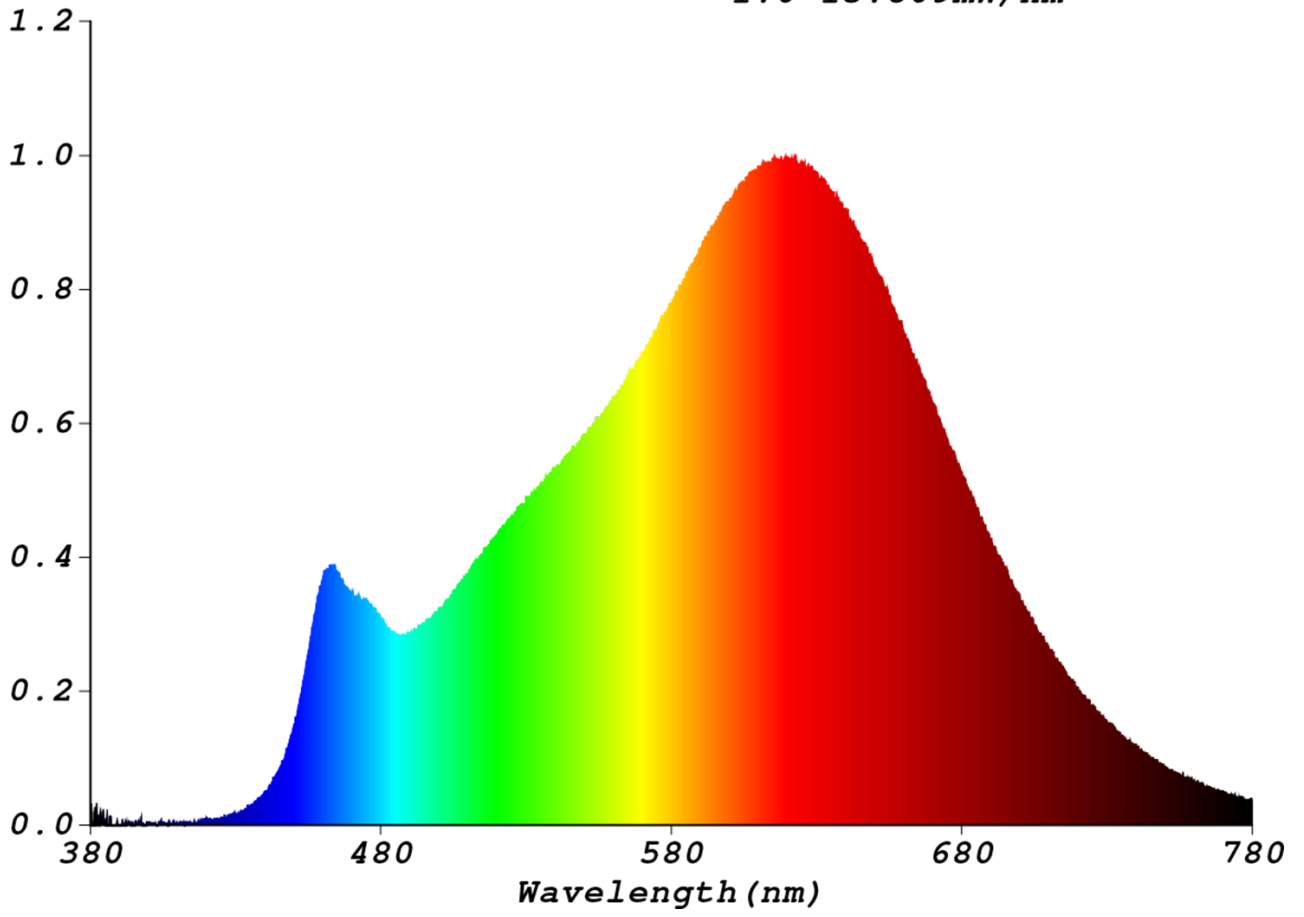

Spectrum

1.0=15.809mW/nm