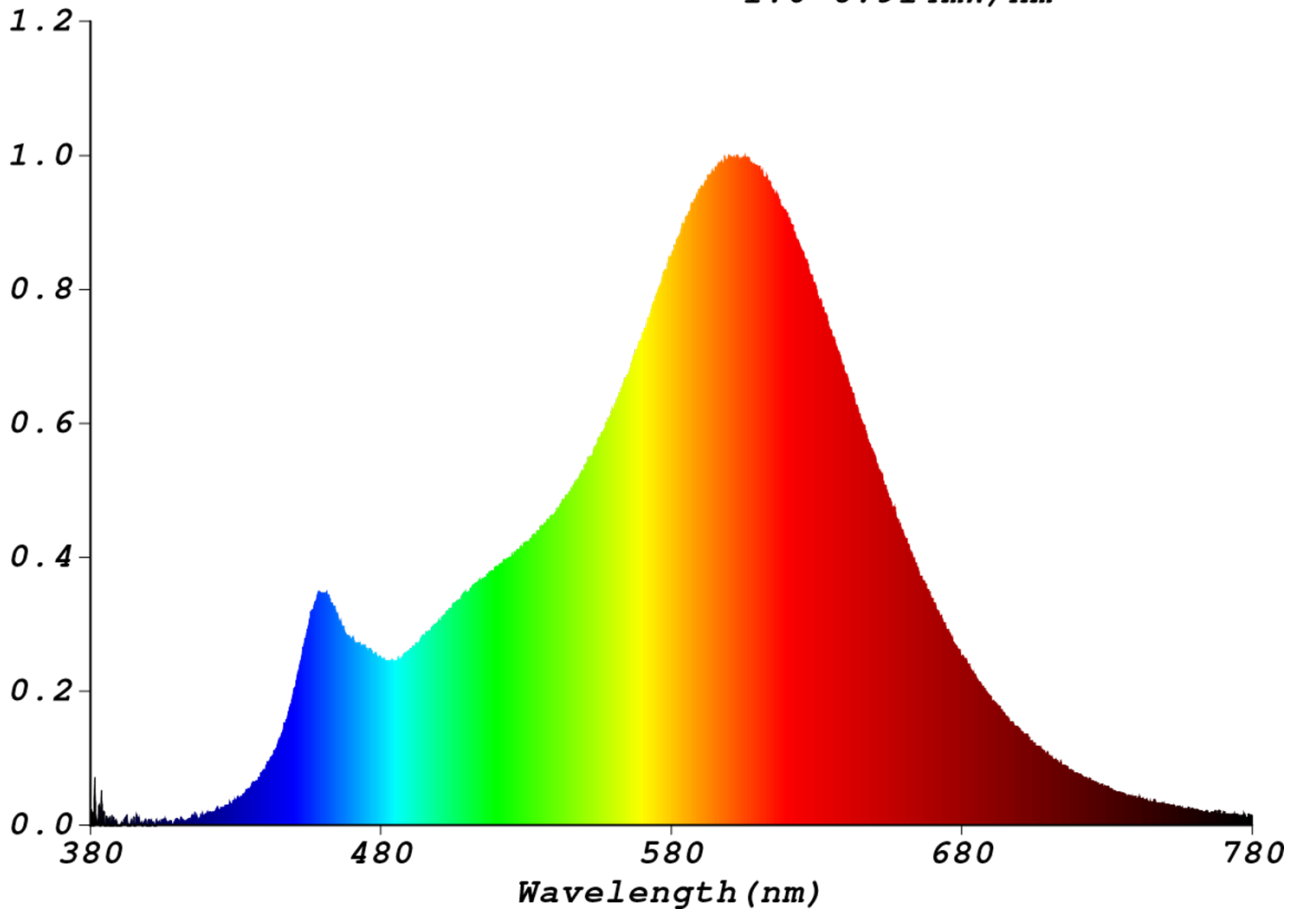

Spectrum

1.0=6.914mW/nm