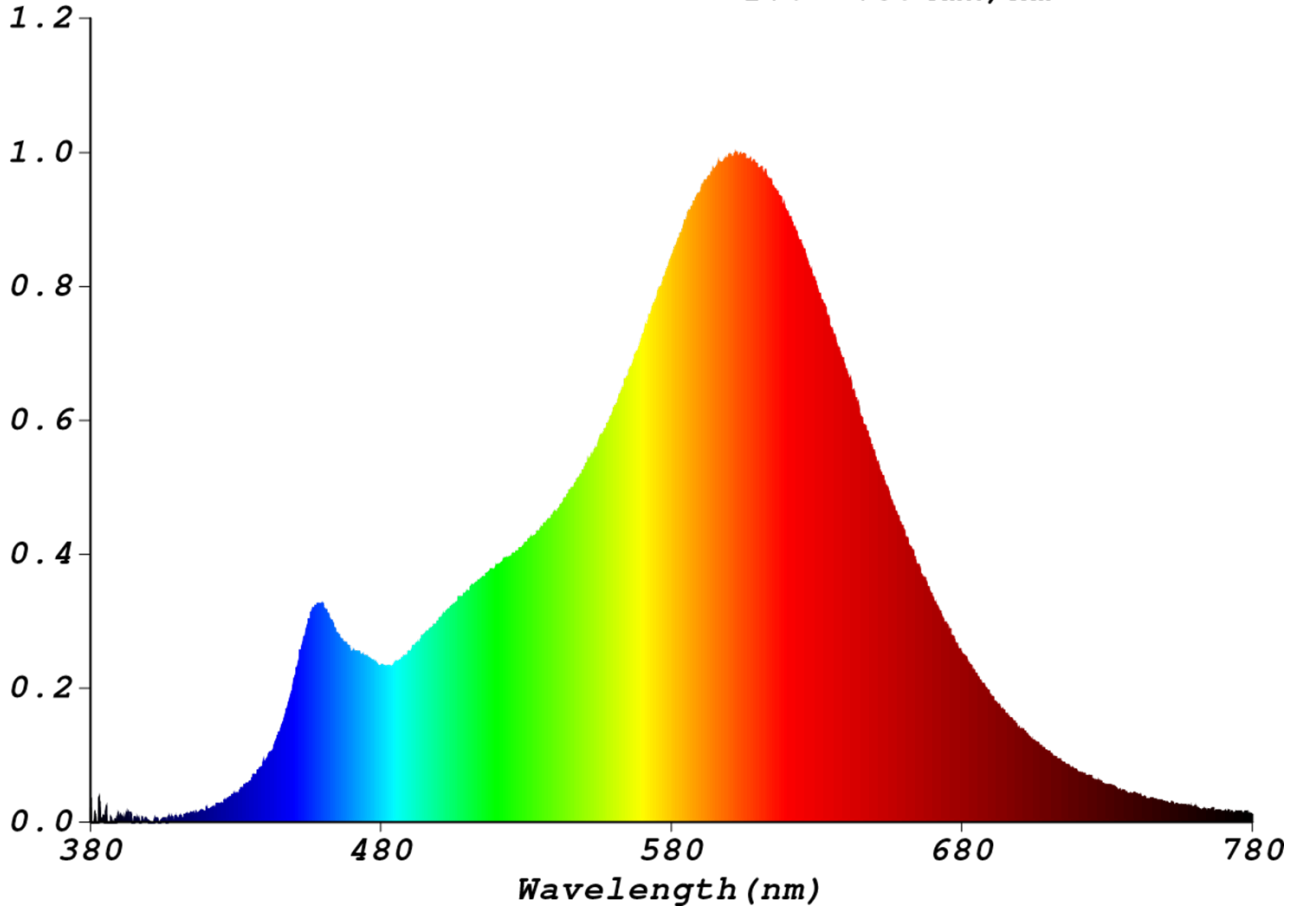

Spectrum

$1.0 = 7.394 \text{ mW/nm}$