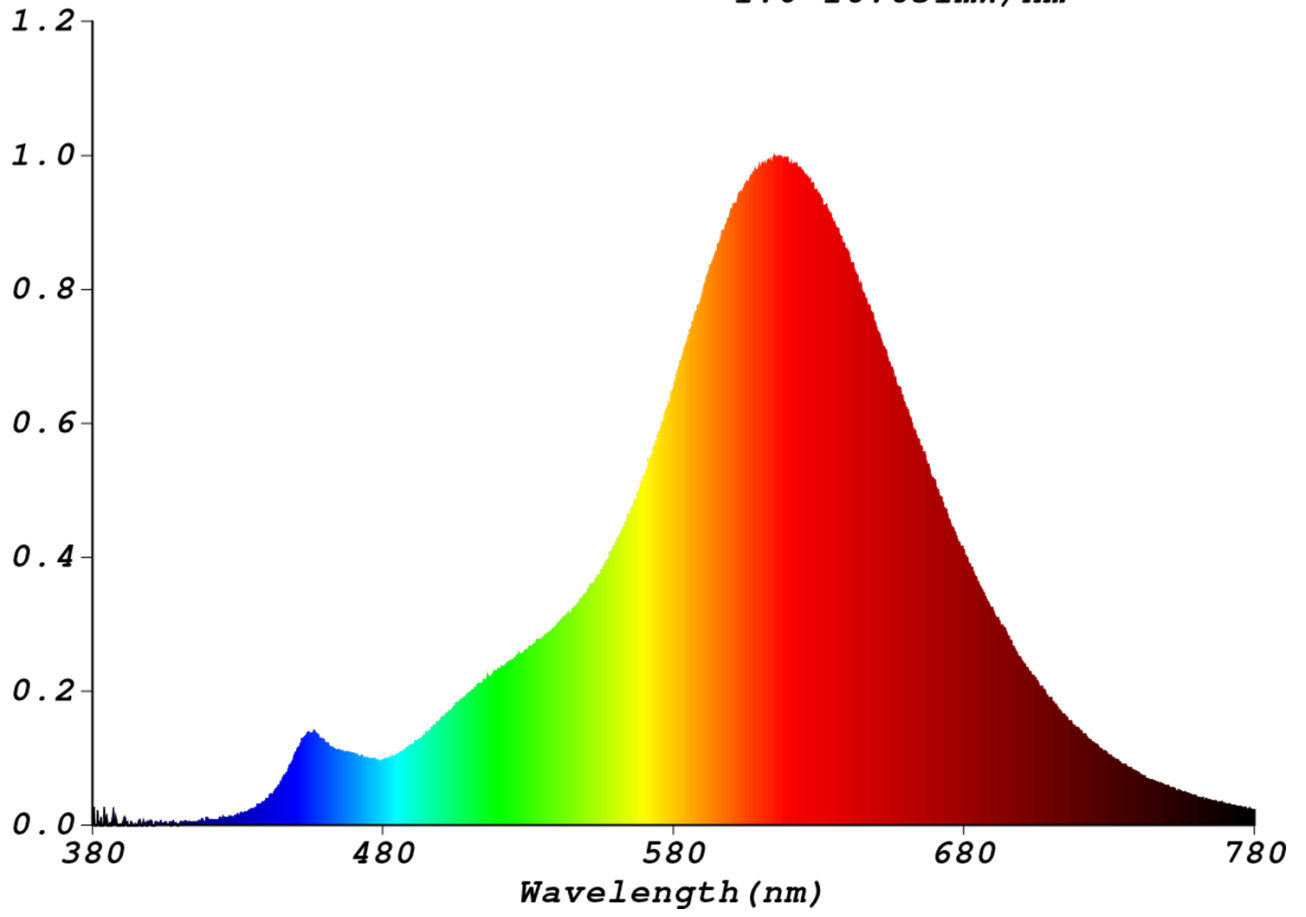

Spectrum

1.0=16.631mW/nm