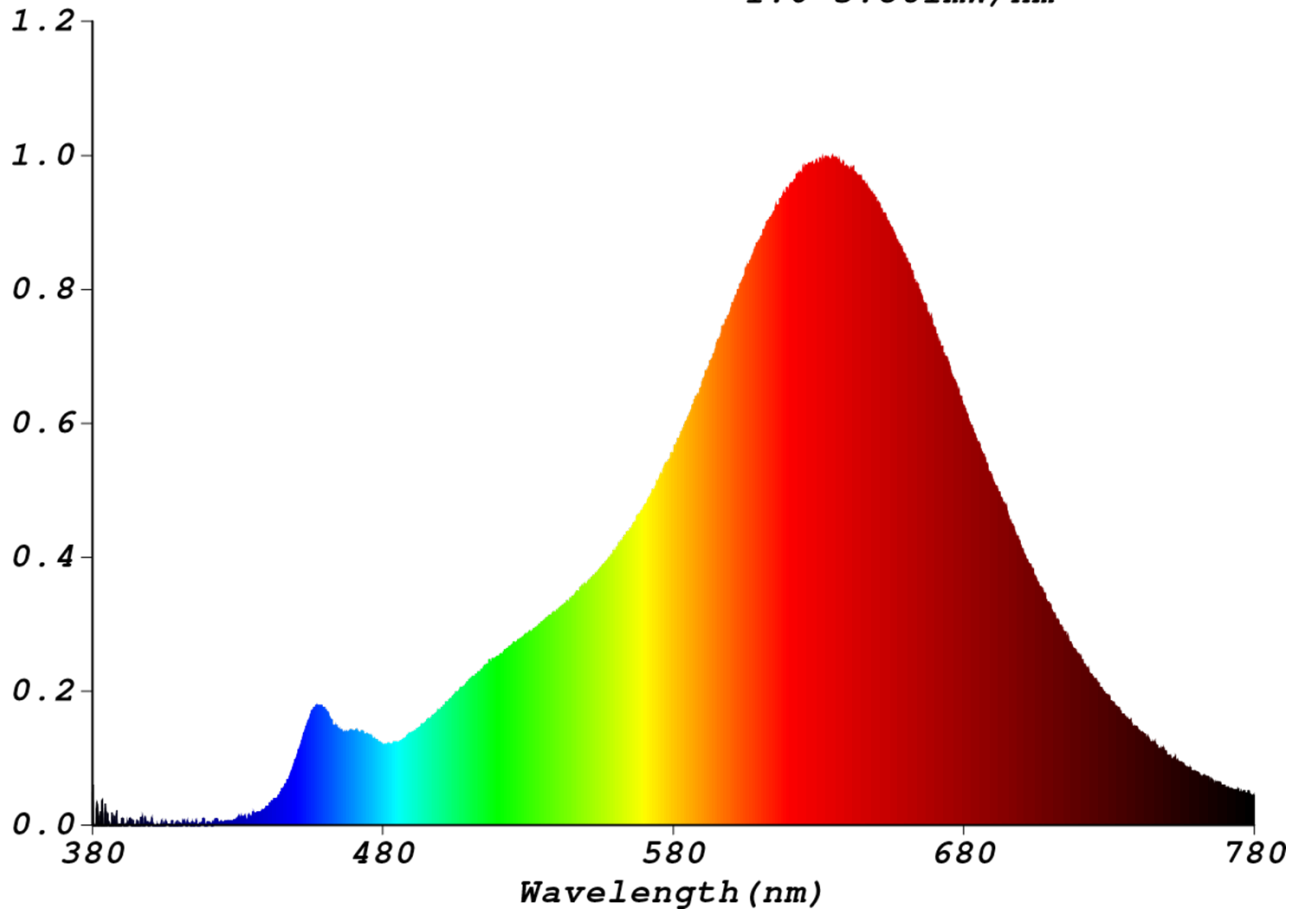

Spectrum

1.0=3.861mW/nm