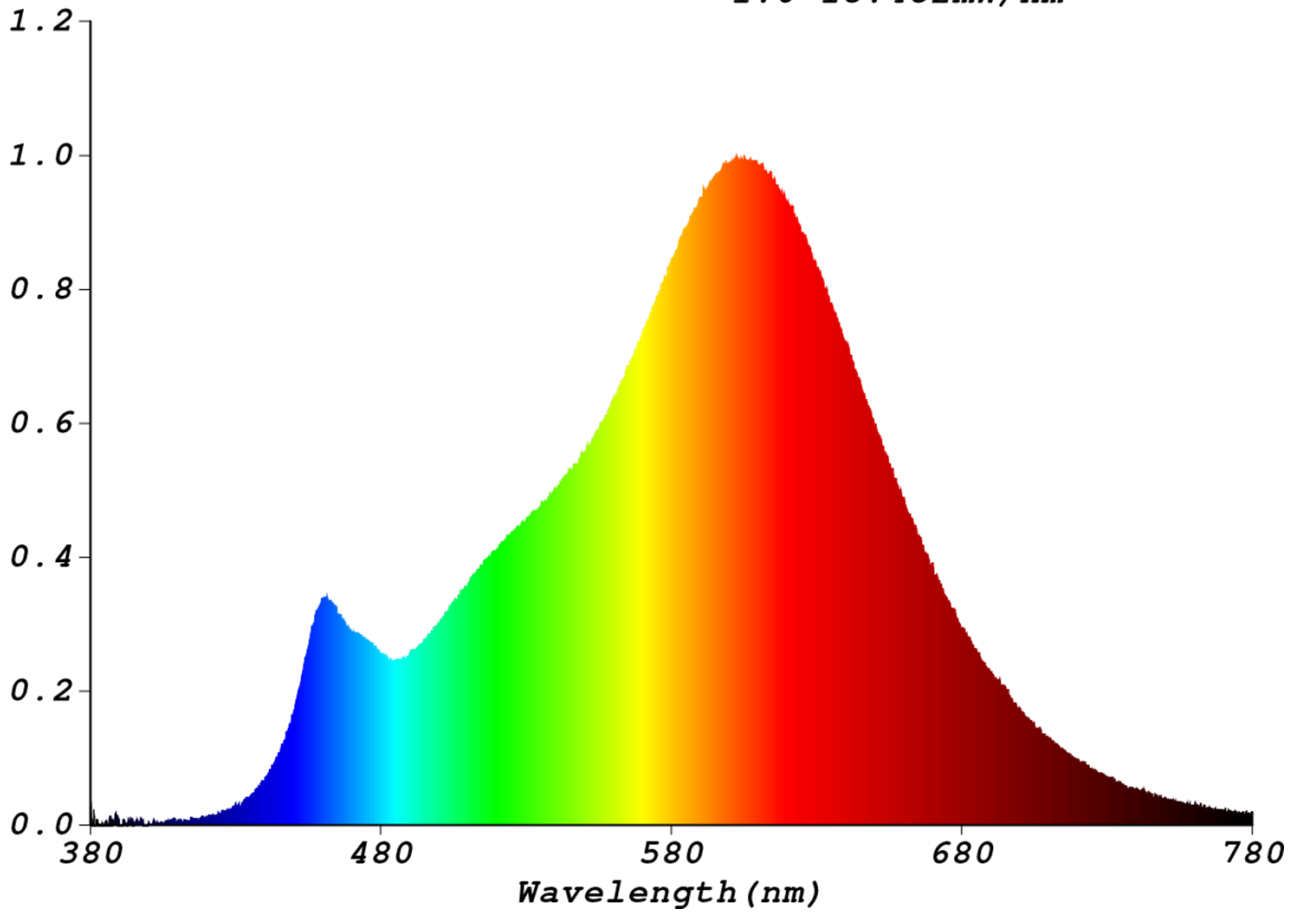

Spectrum

1.0=18.482mW/nm