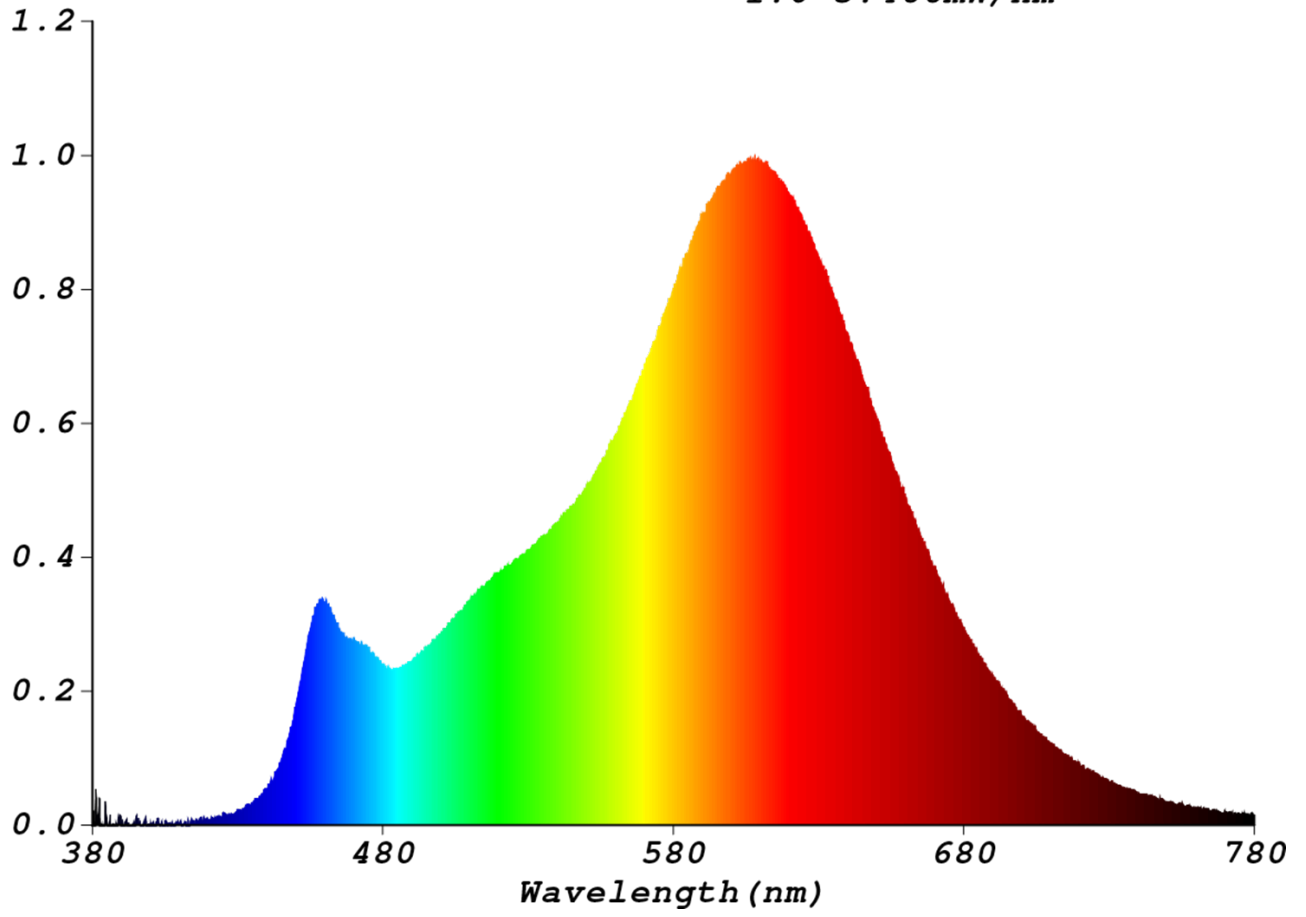

Spectrum

1.0=5.466mW/nm