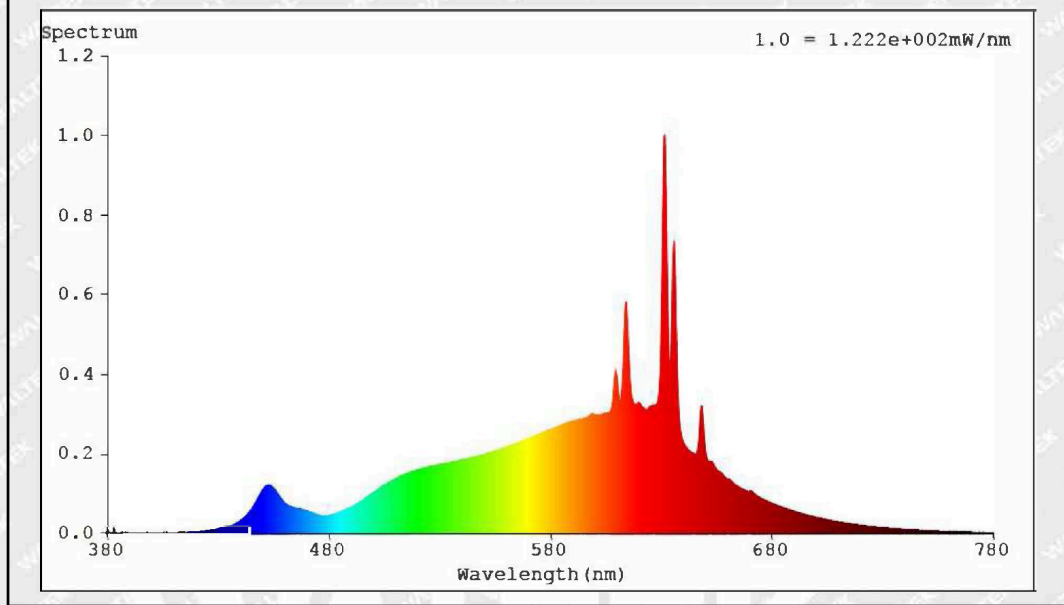

Toote näitajad

Näitaja	Väärtus	Näitaja	Väärtus
---------	---------	---------	---------

Toote üldnäitajad:

Elektritarbimine sisselülitatud seisundis (kWh/1000 h), ümardatuna ülespoole täisarvuni	21	Energiatõhususe klass	F	
Kasulik valgusvoog (ϕ_{use}); osutada selgelt, kas see on sfääriline (360°), lai koonuseline (120°) või kitsas koonuseline (90°) valgusvoog	2 300 Sfääriline (360°)	Lähim värvsüsteemtemperatuur, ümardatud lähima 100 Kni või seadistatav lähima värvsüsteemtemperatuuri vahemik, ümardatud lähima 100 Kni	2 700	
Sisselülitatud seisundi tarbimisvõimsus (P_{on}), vattides (W)	21,0	Ooteseisundi tarbimisvõimsus (P_{sb}), vattides (W), ümardatud kahe kümnendkohani	0,00	
Võrguühendusega ooteseisundi tarbimisvõimsus (P_{net}) ühendatud valgusallika puhul, vattides (W), ümardatud kahe kümnendkohani	-	Värviesitusindeks (CRI), ümardatud täisarvuni, või seadistatav CRI vahemik	90	
Välismõõtmed ilma eraldiseisva talit-	Kõrgus	4 200	Energia spektraaljaotus vahemikus	Vt joonist viimasel lehel
	Laius	8		

lusseadiseta, valgustuse juhtosadeta ja valgustusega mitteseotud juhtosadeta (olemasolul) (millimeetrites)	Sügavus	2	250–800 nm, täiskoormusel	
Väidetav võrdväärne võimsus ^(a)		-	Kui „jah“, võrdväärne võimsus (W)	-
			Värvsuskoordinaadid (x ja y)	0,470 0,421
LED- ja OLED-valgusallikate näitajad:				
Värviesitusindeksi R9 väärtus		53	Elueategur	1,00
Valgusvoo vähenemistegur		0,96		

(a) : Ei kohaldata;

(b) : Ei kohaldata;

Test Data Sheet 7: Spectral power distribution of Light Source

Model: Light Source of 962106

Chromaticity Coordinate: $x = 0.4701$ $y = 0.4213$

Mudel on lastud liidu turule alates 24/11/2025.