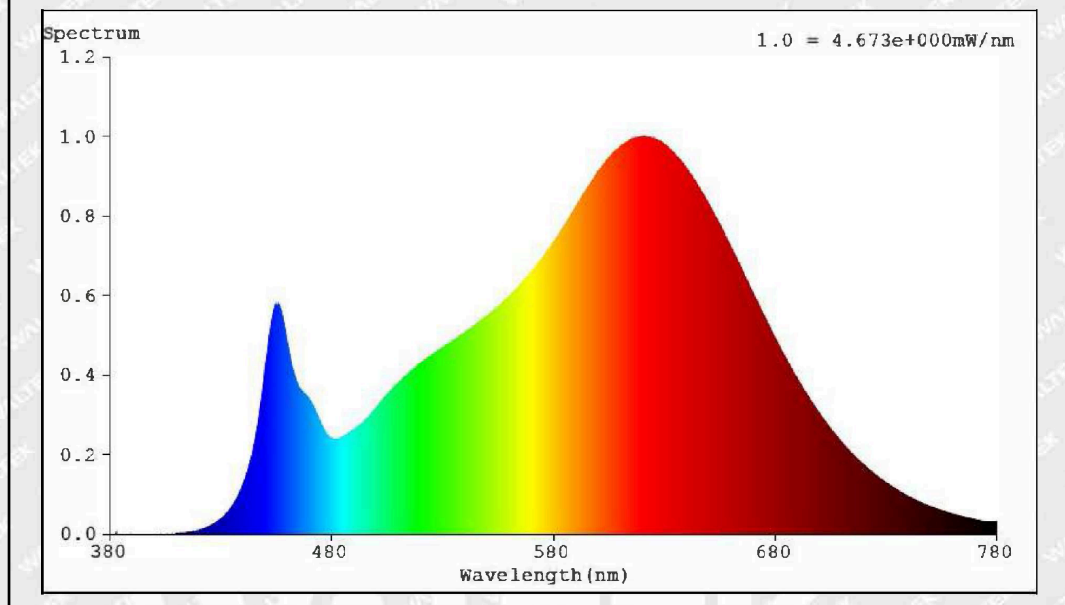

Tuoteparametrit

Parametri	Arvo	Parametri	Arvo
Yleiset tuoteparametrit:			
Energiankulutus päälle kytkettynä (kWh/1000 h) pyöristettynä lähimpään kokonaislukuun	3	Energiatehokkuusluokka	G
Hyötyvalovirta (ϕ use) ja ilmoitus siitä, viitataan ko silillä valovirtaan pallossa (360°), leveässä kartiossa (120°) vai kapeassa kartiossa (90°)	230 kuviossa Pallo (360°)	Ekvivalentti väriämpötila pyöristettynä lähimpään 100 kelviniin tai alue, jolle ekvivalentti väriämpötila voidaan säätää, pyöristettynä 100 kelviniin	3 000
Päälle kytkettynä -tilan teho (P_{on}), watteina	3,0	Valmiustilateho (P_{sb}), watteina ja pyöristettynä kahden desimaaliin	0,00
Verkovalmiustilateho (P_{net}), watteina ja pyöristettynä kahden desimaaliin	-	Värintoistoindeksi pyöristettynä lähimpään kokonaislukuun tai alue, jolle CRI-arvo voidaan säätää	90
Ulkomitat ilman erillistä liitäntälaitetta, valais-	Korkeus	45	Ks. kuva viimeisellä sivulla
	Leveys	21	
	Syvyys	21	
		Spektrin tehojakauma alueella 250–800 nm täydellä kuormalla	

tuksen ohjauksen osia ja valaistukseen liittyvät osia, jos sellaisia on (millimetreinä)			
Väitetty tehovastaavuus ^(a)	-	Jos kyllä, vastaava teho (W)	-
		Värikoordinaatit (x ja y)	0,444 0,393
LED- tai OLED-valonlähteiden parametrit:			
R9-värintoistoindeksin arvo	63	Eloonjäämiskerroin	1,00
Valovirran alenemakerroin	0,96		

(a) : ei sovelleta

(b) : ei sovelleta

Test Data Sheet 6: Spectral power distribution

Model: Light Source of 962131

Chromaticity Coordinate: x = 0.4436 y = 0.3925

Malli unionin markkinoilla alkaen 08/11/2025.