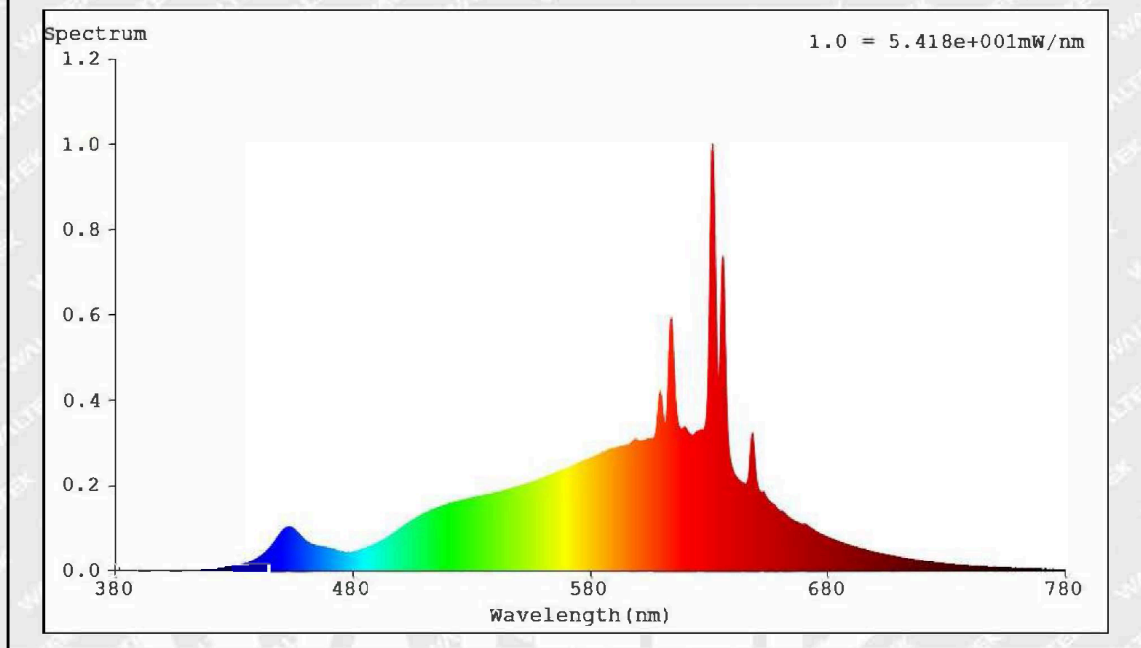

Toote näitajad

Näitaja	Väärtus	Näitaja	Väärtus
---------	---------	---------	---------

Toote üldnäitajad:

Elektritarbimine sisselülitatud seisundis (kWh/1000 h), ümardatuna ülespoole täisarvuni	10	Energiatõhususe klass	F	
Kasulik valgusvoog (ϕ_{use}); osutada selgelt, kas see on sfääriline (360°), lai koonuseline (120°) või kitsas koonuseline (90°) valgusvoog	1 000 Sfääriline (360°)	Lähim värvsüsteemtemperatuur, ümardatud lähima 100 Kni või seadistatav lähima värvsüsteemtemperatuuri vahemik, ümardatud lähima 100 Kni	2 700	
Sisselülitatud seisundi tarbimisvõimsus (P_{on}), vattides (W)	10,0	Ooteseisundi tarbimisvõimsus (P_{sb}), vattides (W), ümardatud kahe kümnendkohani	0,00	
Võrguühendusega ooteseisundi tarbimisvõimsus (P_{net}) ühendatud valgusallika puhul, vattides (W), ümardatud kahe kümnendkohani	-	Värviesitusindeks (CRI), ümardatud täisarvuni, või seadistatav CRI vahemik	90	
Välismõõtmed ilma eraldiseisva talit-	Kõrgus	2	Energia spektraaljaotus vahemikus	Vt joonist viimasel lehel
	Laius	220		

lusseadiseta, valgustuse juhtosadeta ja valgustusega mitteseotud juhtosadeta (olemasolul) (millimeetrites)	Sügavus	90	250–800 nm, täiskoormusel	
Väidetav võrdväärne võimsus ^(a)		-	Kui „jah“, võrdväärne võimsus (W)	-
			Värvsuskoordinaadid (x ja y)	0,477 0,424
LED- ja OLED-valgusallikate näitajad:				
Värviesitusindeksi R9 väärtus		50	Elueategur	1,00
Valgusvoo vähenemistegur		0,96		

(a) : Ei kohaldata;

(b) : Ei kohaldata;

Test Data Sheet 7: Spectral power distribution of Light Source

Model: Light Source of 962117

Chromaticity Coordinate: $x = 0.4772$ $y = 0.4243$

Mudel on lastud liidu turule alates 08/11/2025.