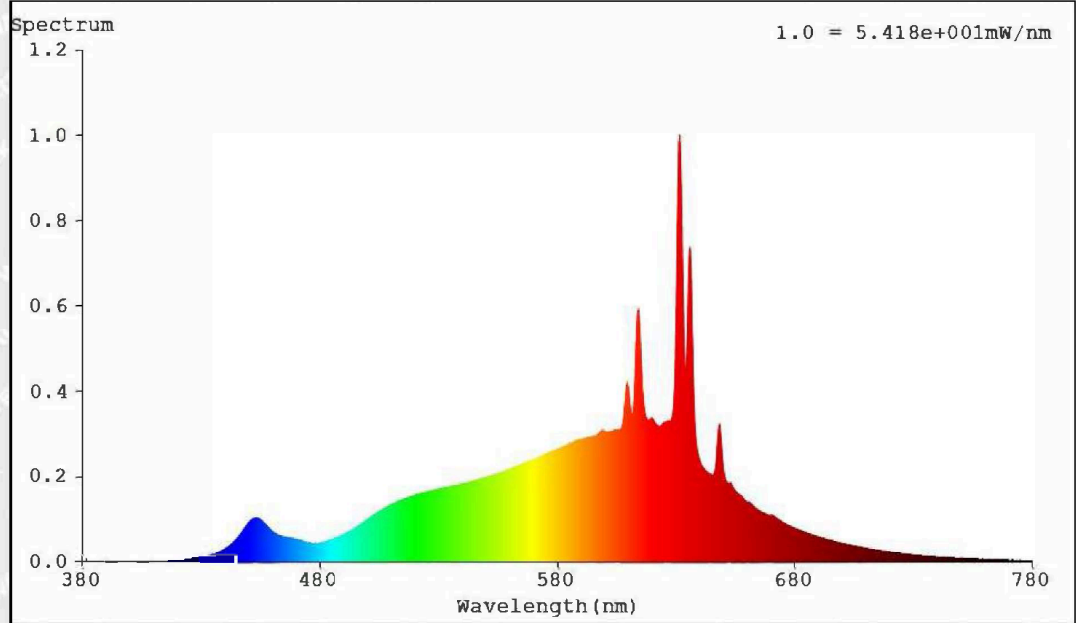

Toote näitajad

Näitaja	Väärtus	Näitaja	Väärtus
---------	---------	---------	---------

Toote üldnäitajad:

Elektritarbimine sisselülitatud seisundis (kWh/1000 h), ümardatuna ülespoole täisarvuni	10	Energiatõhususe klass	F	
Kasulik valgusvoog (ϕ_{use}); osutada selgelt, kas see on sfääriline (360°), lai koonuseline (120°) või kitsas koonuseline (90°) valgusvoog	1 000 Sfääriline (360°)	Lähim värvsüsteemtemperatuur, ümardatud lähima 100 Kni või seadistatav lähima värvsüsteemtemperatuuri vahemik, ümardatud lähima 100 Kni	2 700	
Sisselülitatud seisundi tarbimisvõimsus (P_{on}), vattides (W)	10,0	Ooteseisundi tarbimisvõimsus (P_{sb}), vattides (W), ümardatud kahe kümnendkohani	0,00	
Võrguühendusega ooteseisundi tarbimisvõimsus (P_{net}) ühendatud valgusallika puhul, vattides (W), ümardatud kahe kümnendkohani	-	Värviesitusindeks (CRI), ümardatud täisarvuni, või seadistatav CRI vahemik	90	
Välismõõtmel ilma eraldiseisva talit-	Kõrgus	2	Energia spektraaljaotus vahemikus	Vt joonist viimasel lehel
	Laius	220		

lusseadiseta, valgustuse juhtosadeta ja valgustusega mitteseotud juhtosadeta (olemasolul) (millimeetrites)	Sügavus	90	250–800 nm, täiskoormusel	
Väidetav võrdväärne võimsus ^(a)		-	Kui „jah“, võrdväärne võimsus (W)	-
			Värvsuskoordinaadid (x ja y)	0,477 0,424
LED- ja OLED-valgusallikate näitajad:				
Värviesitusindeksi R9 väärtus		50	Elueategur	1,00
Valgusvoo vähenemistegur		0,96		

(a) : Ei kohaldata;

(b) : Ei kohaldata;

Test Data Sheet 7: Spectral power distribution of Light Source

Model: Light Source of 962117

Chromaticity Coordinate: $x = 0.4772$ $y = 0.4243$

Mudel on lastud liidu turule alates 08/11/2025.