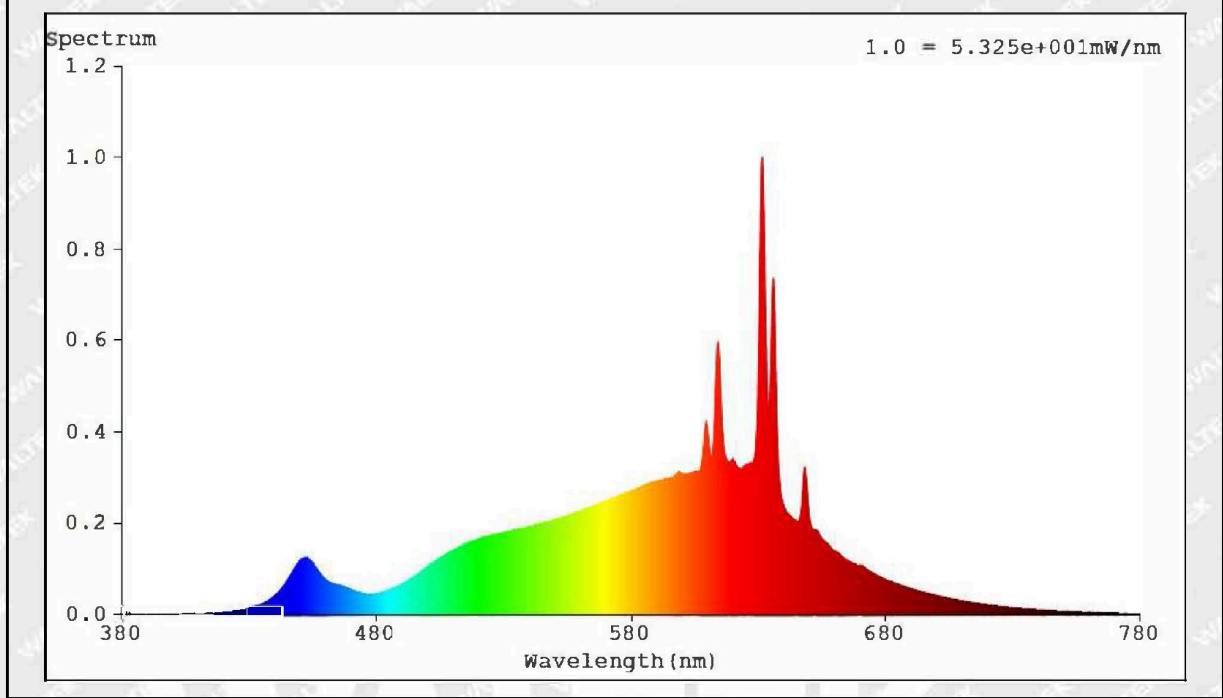

Toote näitajad

Näitaja	Väärtus	Näitaja	Väärtus
---------	---------	---------	---------

Toote üldnäitajad:

Elektritarbimine sisselülitatud seisundis (kWh/1000 h), ümardatuna ülespoole täisarvuni	10	Energiatõhususe klass	F	
Kasulik valgusvoog (ϕ_{use}); osutada selgelt, kas see on sfääriline (360°), lai koonuseline (120°) või kitsas koonuseline (90°) valgusvoog	1 000 Sfääriline (360°)	Lähim värvsüsteemtemperatuur, ümardatud lähima 100 Kni või seadistatav lähima värvsüsteemtemperatuuri vahemik, ümardatud lähima 100 Kni	2 700	
Sisselülitatud seisundi tarbimisvõimsus (P_{on}), vattides (W)	10,0	Ooteseisundi tarbimisvõimsus (P_{sb}), vattides (W), ümardatud kahe kümnendkohani	0,00	
Võrguühendusega ooteseisundi tarbimisvõimsus (P_{net}) ühendatud valgusallika puhul, vattides (W), ümardatud kahe kümnendkohani	-	Värviesitusindeks (CRI), ümardatud täisarvuni, või seadistatav CRI vahemik	90	
Välismõõtmel ilma eraldiseisva talit-	Kõrgus	2	Energia spektraaljaotus vahemikus	Vt joonist viimasel lehel
	Laius	136		

lusseadiseta, valgustuse juhtosadeta ja valgustusega mitteseotud juhtosadeta (olemasolul) (millimeetrites)	Sügavus	136	250–800 nm, täiskoormusel	
Väidetav võrdväärne võimsus ^(a)		-	Kui „jah“, võrdväärne võimsus (W)	-
			Värvsuskoordinaadid (x ja y)	0,468 0,419
LED- ja OLED-valgusallikate näitajad:				
Värviesitusindeksi R9 väärtus		52	Elueategur	1,00
Valgusvoo vähenemistegur		0,96		

(a) : Ei kohaldata;

(b) : Ei kohaldata;

Test Data Sheet 7: Spectral power distribution of Light Source

Model: Light Source of 962108

Chromaticity Coordinate: x = 0.4684 y = 0.4197

Mudel on lastud liidu turule alates 08/11/2025.