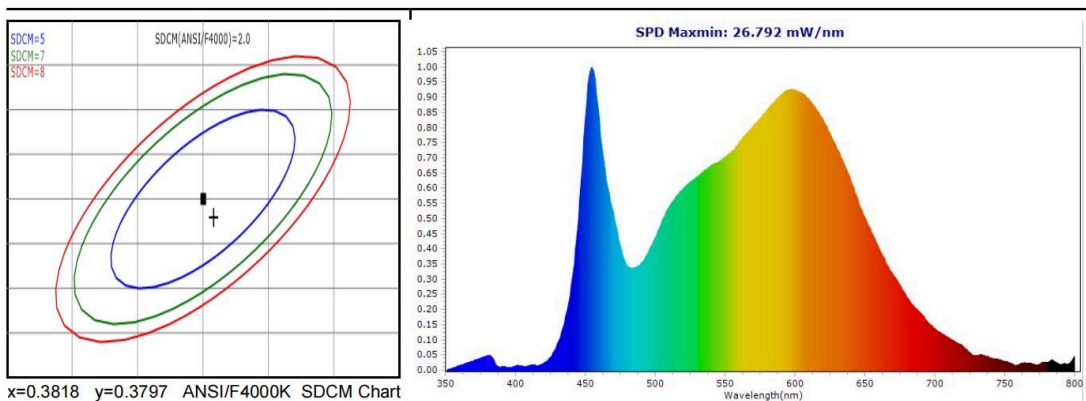

Spectral test report for lamp

Product type : Test time : 2025/07/10 13:51:02
Product No. : Test equipment : SPEC-3000A Spectrometer
Manufacturer : Operator :

CIE Color Parameter

Chromaticity coordinates: $x=0.3831$ $y=0.3769$ $u=0.2268$ $v=0.3347$ $u^*=0.2268$ $v^*=0.5021$
Color temperature: 3934 K (duv=-0.00068) Color difference: SDCM(ANSI/F4000)=2.0 Main Wl: $\lambda_d=484.3$ nm Purity:
Peak wavelength: $\lambda_p=453.7$ FWHM: $\Delta\lambda_p=26.0$ nm Color ratio: R=0.205 G=0.758 B=0.037

Color rendering index : Ra=85.74 Color Fidelity: Rf=85.57 Color Gamut: Rg=95.33 GAI=94.3
R1=83.2 R2=91.7 R3=98.2 R4=87.1 R5=87.6 R6=89.9 R7=83.3 R8=64.6
R9=18.4 R10=80.9 R11=86.5 R12=66.4 R13=85.5 R14=99.4 R15=76.8

Optical Parameter

Luminous flux: 5250.36 lm luminous efficiency: 125.36 lm/w Radiant flux: 4.405 W
Energy efficiency index(EI): 61.379 Energy efficiency class: G (EU 2019/2015) (EU 87)
MES1=1210.878

Electrical Parameter

Voltage(V): 219.31 Current(A): 0.1105 Watte(W): 41.880 Power factor: 0.9438

Test Infomation

Temperature : 25.0 Deg C Humidity : 65%
Test range : 350-800nm : 1nm Peak AD. : 34740 (53.0%)
Preheat time : 0(min) Integral time. : 544.01 (ms)

MEASUREFINE

Hangzhou Huipu Instrument Co., Ltd. <http://www.measurefine.com>