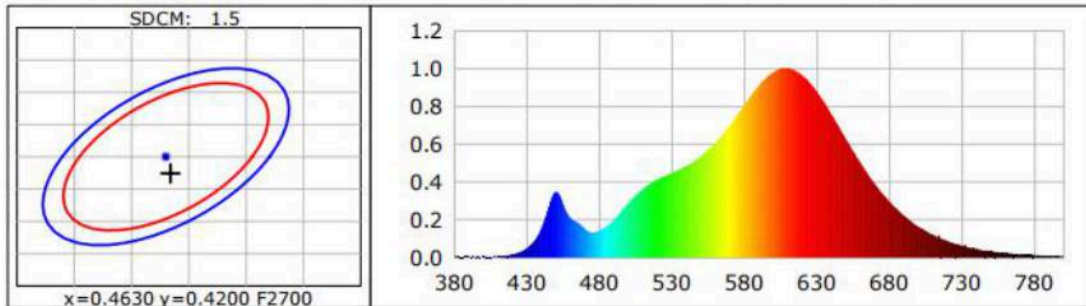

			beállítható értéktartománya	
Külső méretek, adott esetben a különálló vezérlőegység, a világításvezérlő alkotóelemek és a nem világító alkotóelemek nélkül (milliméter)	Magasság	88	Spektrális teljesítményeloszlás a 250 nm és 800 nm közötti tartományban, teljes terhelés mellett	Lásd a képet az utolsó oldalon
	Szélesség	88		
	Mélység	2		
Egyenértékű teljesítményre való utalás ^(a)		-	Ha igen, akkor az egyenértékű teljesítmény (W)	-
			Színkoordináták (x és y)	0,460 0,420
LED- és OLED-fényforrások paramétereit:				
R9 színvisszaadási index értéke		9	Élettartam-tényező	1,00
Fényáram-stabilitási tényező		0,97		

(a) : nem alkalmazandó;

(b) : nem alkalmazandó;

Lightsource Test Report

Product Information

Product Type: 15743ATL
Product Number: 裸测-2700K

Product Spec: 台灯

CIE Colorimetric Parameters

Chromaticity coordinates: $x=0.4634$ $y=0.4174$ $u(u')=0.2617$ $v=0.3536$ $v'=0.5305$
 CCT: $T_c=2704K$ ($duv=0.00220$) Color Ratio: $R=0.252$ $G=0.727$ $B=0.021$
 Peak Wavelength: 608.3nm Half Bandwidth: 116.0nm
 Dominant Wavelength: 583.5nm Color Purity: 0.644
 Central Wave: 601.7nm Gravity Wave: 603.8nm
 CRI: $R_a=83.5$ TM30: $R_f=86$, $R_g=95$
 GAI: $GAI_{BB_8}=85.6$, $GAI_{BB_15}=92.6$, $GAI_{EES}=41.7$

R1 =82	R2 =91	R3 =97	R4 =83	R5 =83	R6 =92	R7 =82	R8 =59
R9 =9	R10=81	R11=84	R12=76	R13=84	R14=99	R15=73	TLCI=69

Color Quality Scale: $Q_a=84.0$, $Q_f=86.6$, $Q_p=83.9$, $Q_g=88.8$

Q1 =78	Q2 =93	Q3 =87	Q4 =85	Q5 =86	Q6 =86	Q7 =86	Q8 =89
Q9 =95	Q10=92	Q11=89	Q12=87	Q13=85	Q14=72	Q15=74	

Photometric Parameters

Luminous Flux: 1240.2 lm Efficiency: 104.75 lm/W Radiant Power: 3.787 W
 Total mains efficacy: 104.75 lm/W Energy Efficiency Class: F (EU 2019/2015)
 Melanin Flux: 0.659 W M/R: 0.4418 MDER: 0.4020