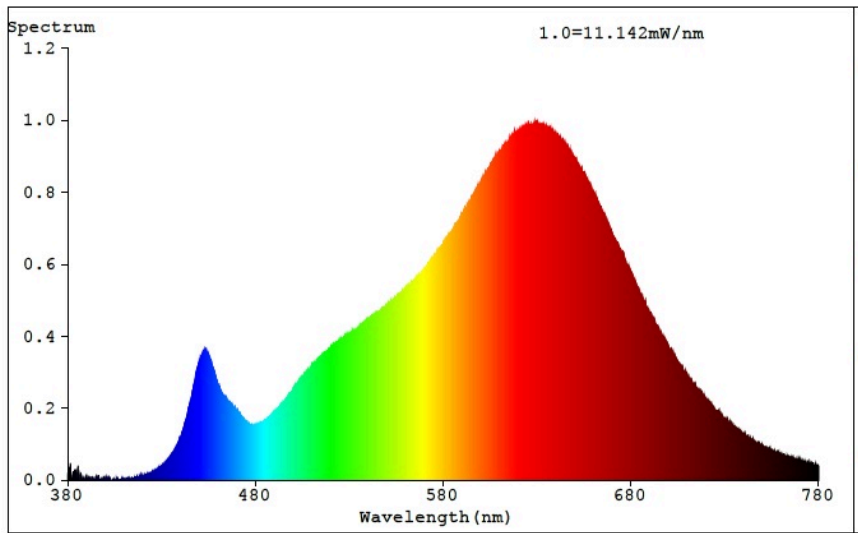

Color Parameters: