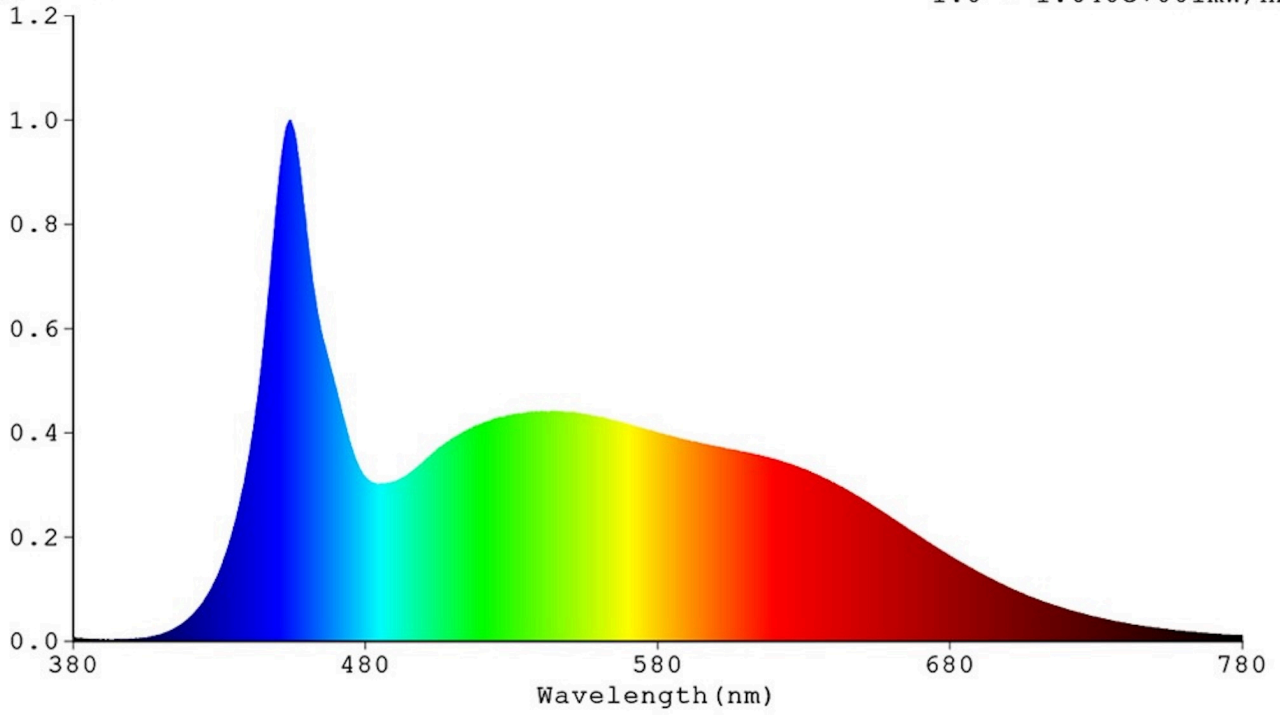

Spectrum

1.0 = 1.640e+001mW/nm