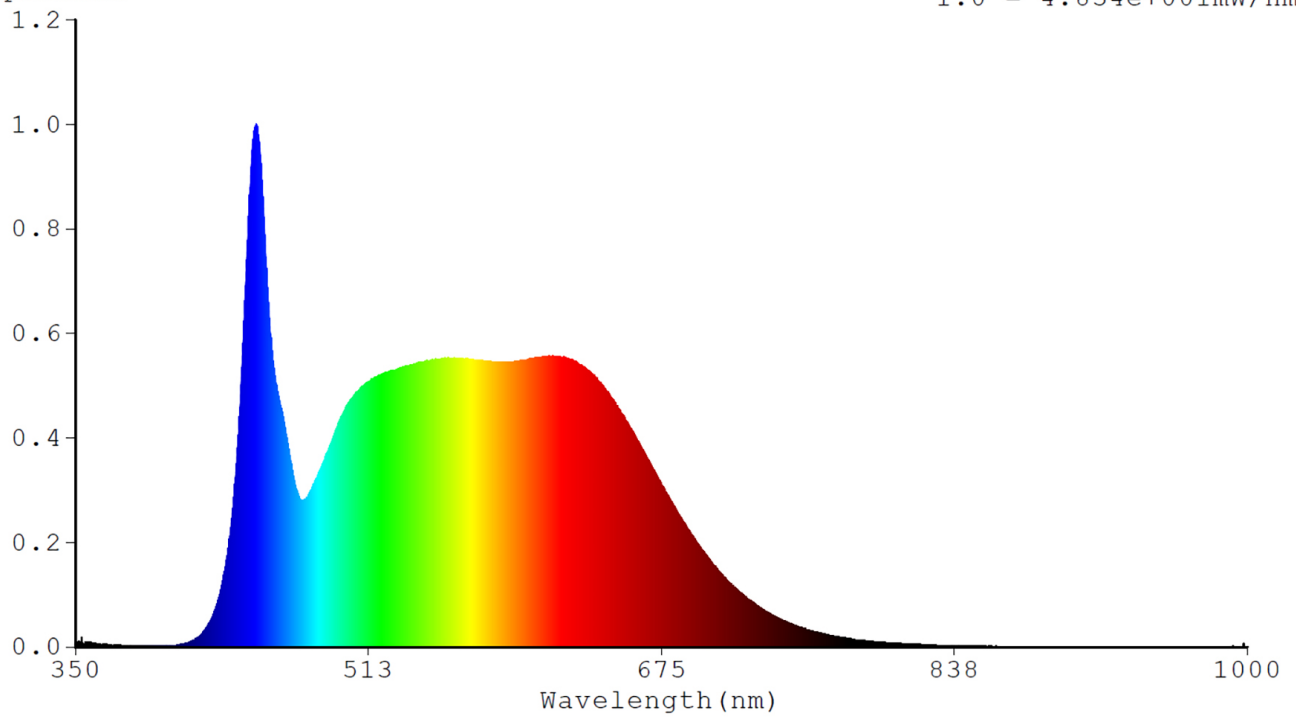

Spectrum

1.0 = 4.834e+001mW/nm